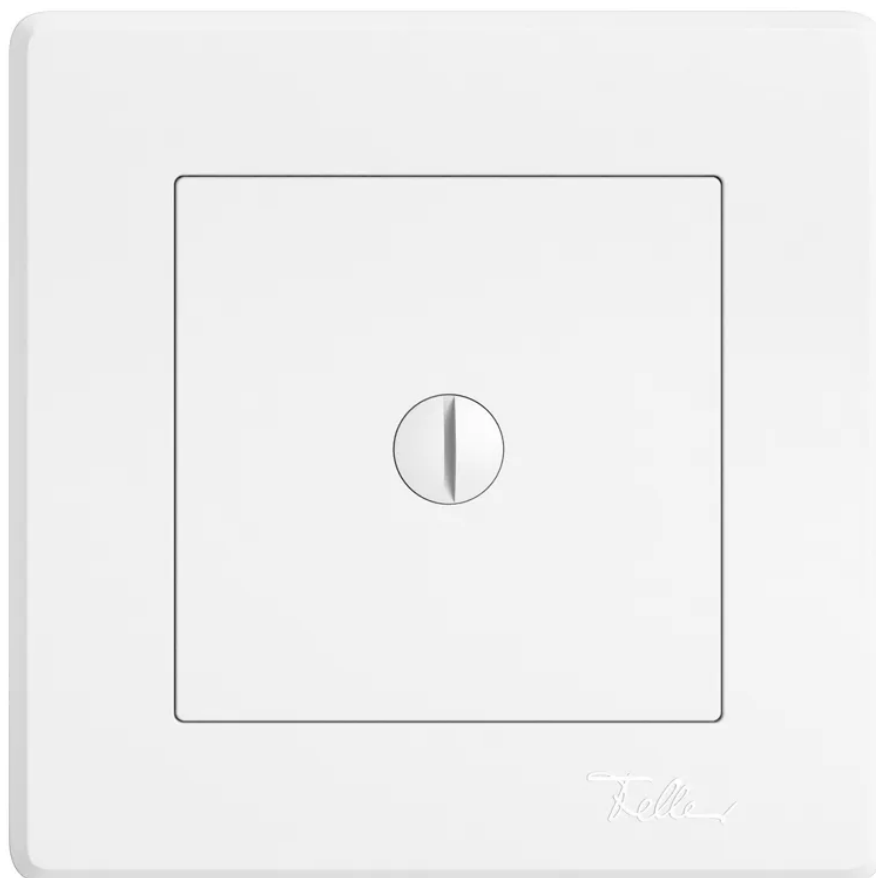

## EDIZIO Liv Couvercle d'obturation à enc. bl

N° d'article 56 00113 WS  
Code EAN : 7613175523002

---

### Description

EDIZIO Liv Couvercle d'obturation à encastrer (Plaque de recouvrement + cadre de recouvrement), avec système de fixation SNAPFIX®, blanc

---

### Spécifications

Type	set de recouvrement aveugle
Marque	EDIZIOliv
Modèle	plaque d'obturation
Type de montage	à encastrer
Profondeur d'installation	11 mm
Couleur du produit	blanc
Matériau principal	plastique
Sans halogènes	oui
Résistant aux rayons UV	non
Utilisation	intérieur
Indice de protection	IP20
Température d'utilisation	-5...+40 °C
Fonctions supplémentaires	mit Snapfix-Befestigungssystem
Hauteur du produit	96 mm
Largeur du produit	96 mm
Profondeur du produit	19 mm
Poids net	0.085 Kg
Type d'emballage	Industrieverpackung