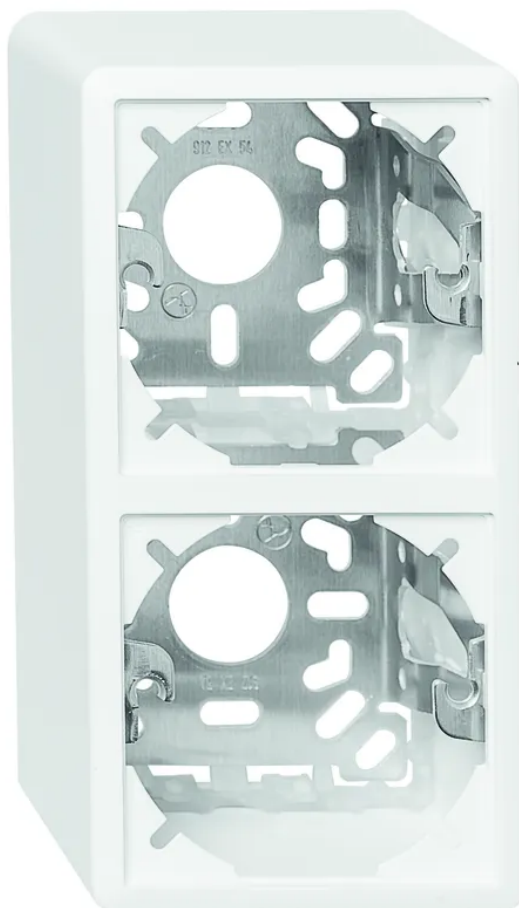

EDIZIOdue Cadre de recouvrement app. DOUBLE avec étrier de fixation H=54mm bl

N° d'article 16 D7254
Code EAN : 7611386837505

Description

EDIZIOdue Cadre de recouvrement apparent DOUBLE (2x découpes unitaires), avec étrier de fixation, H=54mm, blanc

Spécifications

Type	cadre pour montage apparent
Marque	EDIZIOdue
Modèle	2 Fx -EDIZIOdue découpes unitaires
Type de montage	apparent
Type de raccordement	fixation par vis
Couleur du produit	blanc
Matériau principal	thermoplastique
Sans halogènes	oui
Résistant aux rayons UV	haute résistance
Utilisation	intérieur
Indice de protection	IP20
Température d'utilisation	-20...+60 °C
Fonctions de sécurité	Know-how et production à Horgen
Fonctions supplémentaires	avec étrier de fixation
Hauteur du produit	140 mm
Largeur du produit	74 mm
Profondeur du produit	40 mm
Poids net	0.100 Kg
Type d'emballage	ouvert