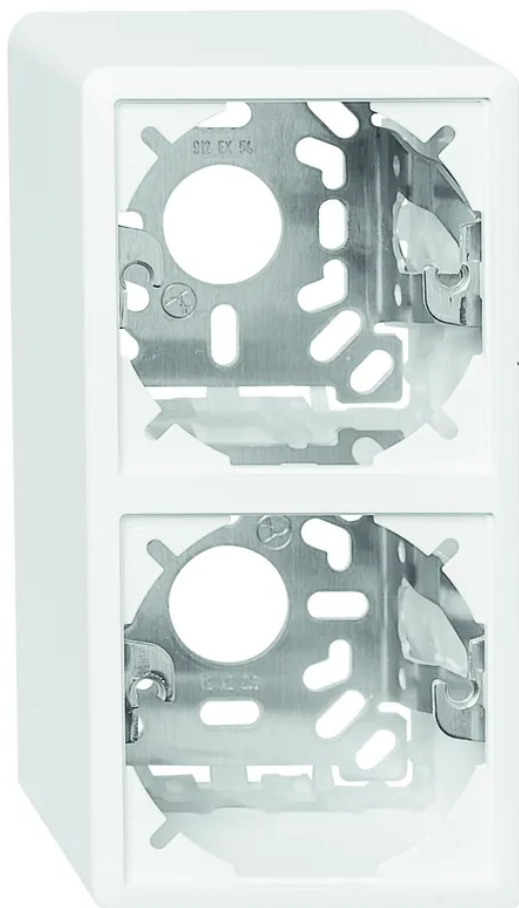

EDIZIOdue Cadre de recouvrement app. DOUBLE avec étrier de fixation H=54mm bl

N° d'article 16 D7254
Code EAN : 7613175497228

Description

EDIZIOdue Cadre de recouvrement apparent DOUBLE (2x découpes unitaires), avec étrier de fixation, H=54mm, blanc

Spécifications

Type	cadre pour montage apparent
Marque	EDIZIOdue
Modèle	2 Fx -EDIZIOdue découpes unitaires
Type de montage	apparent
Type de raccordement	fixation par vis
Couleur du produit	blanc
Matériau principal	thermoplastique
Sans halogènes	oui
Résistant aux rayons UV	haute résistance
Utilisation	intérieur
Indice de protection	IP20
Température d'utilisation	-20...+60 °C
Fonctions de sécurité	Know-how et production à Horgen
Fonctions supplémentaires	avec étrier de fixation
Hauteur du produit	140 mm
Largeur du produit	74 mm
Profondeur du produit	40 mm
Poids net	0.100 Kg
Type d'emballage	ouvert