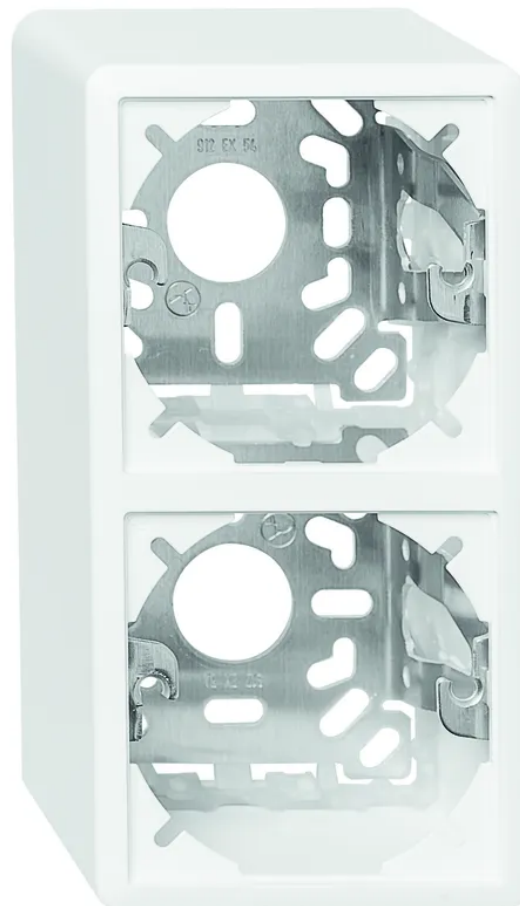

EDIZIOdue Cadre de recouvrement app. DOUBLE avec étrier de fixation H=54mm bl

N° d'article 165D7254
Code EAN : 7611007123543

Description

EDIZIOdue Cadre de recouvrement apparent DOUBLE (2x découpes unitaires), avec étrier de fixation, H=54mm, blanc

Spécifications

Type	cadre pour montage apparent
Marque	EDIZIOdue
Modèle	2 Fx -EDIZIOdue découpes unitaires
Type de montage	apparent
Type de raccordement	fixation par vis
Couleur du produit	blanc
Matériau principal	thermoplastique
Sans halogènes	oui
Résistant aux rayons UV	haute résistance
Utilisation	intérieur
Température d'utilisation	-20...+60 °C
Fonctions de sécurité	Know-how et production à Horgen
Fonctions supplémentaires	avec étrier de fixation
Hauteur du produit	140 mm
Largeur du produit	74 mm
Profondeur du produit	40 mm
Poids net	0.100 Kg
Type d'emballage	plaque en PET