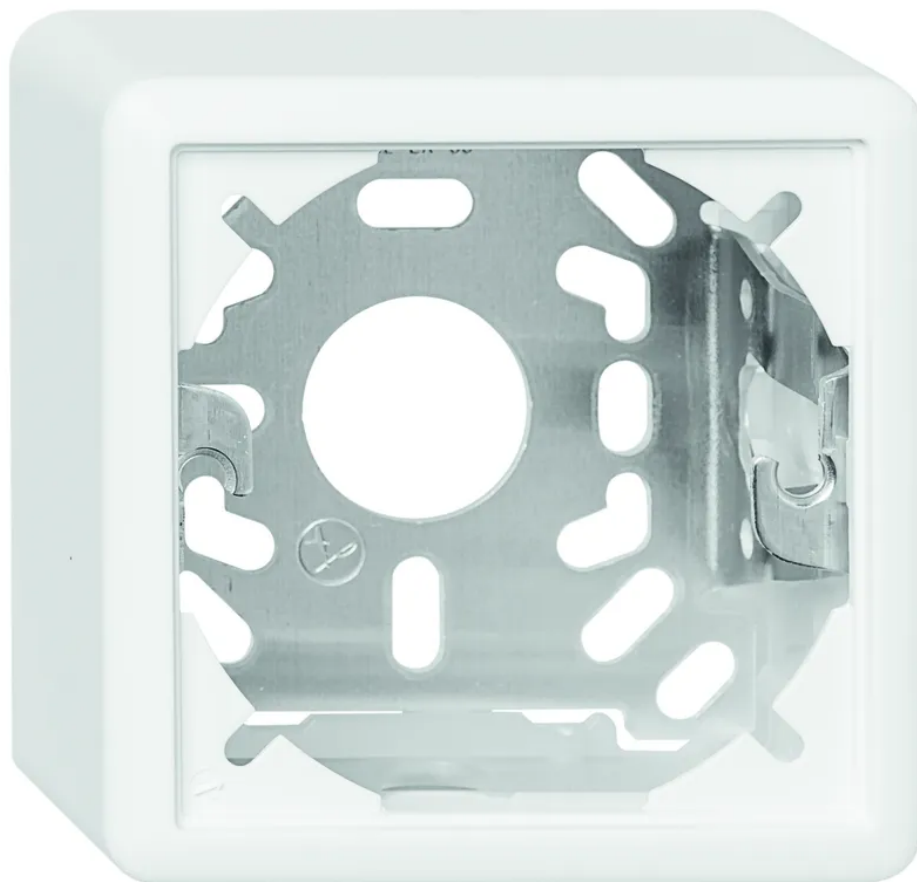

EDIZIOdue Cadre de recouvrement app. SIMPLE avec étrier de fixation H=39mm bl

N° d'article 16 D7250
Code EAN : 7611386837550

Description

EDIZIOdue Cadre de recouvrement apparent SIMPLE (1x découpe unitaire), avec étrier de fixation, H=39mm, blanc

Spécifications

Type	cadre pour montage apparent
Marque	EDIZIOdue
Modèle	1 EDIZIOdue découpe unitaire
Type de montage	apparent
Type de raccordement	fixation par vis
Couleur du produit	blanc
Matériau principal	thermoplastique
Sans halogènes	oui
Résistant aux rayons UV	haute résistance
Utilisation	intérieur
Température d'utilisation	-20...+60 °C
Fonctions de sécurité	Know-how et production à Horgen
Fonctions supplémentaires	avec étrier de fixation
Hauteur du produit	74 mm
Largeur du produit	74 mm
Profondeur du produit	40 mm
Poids net	0.050 Kg
Type d'emballage	ouvert