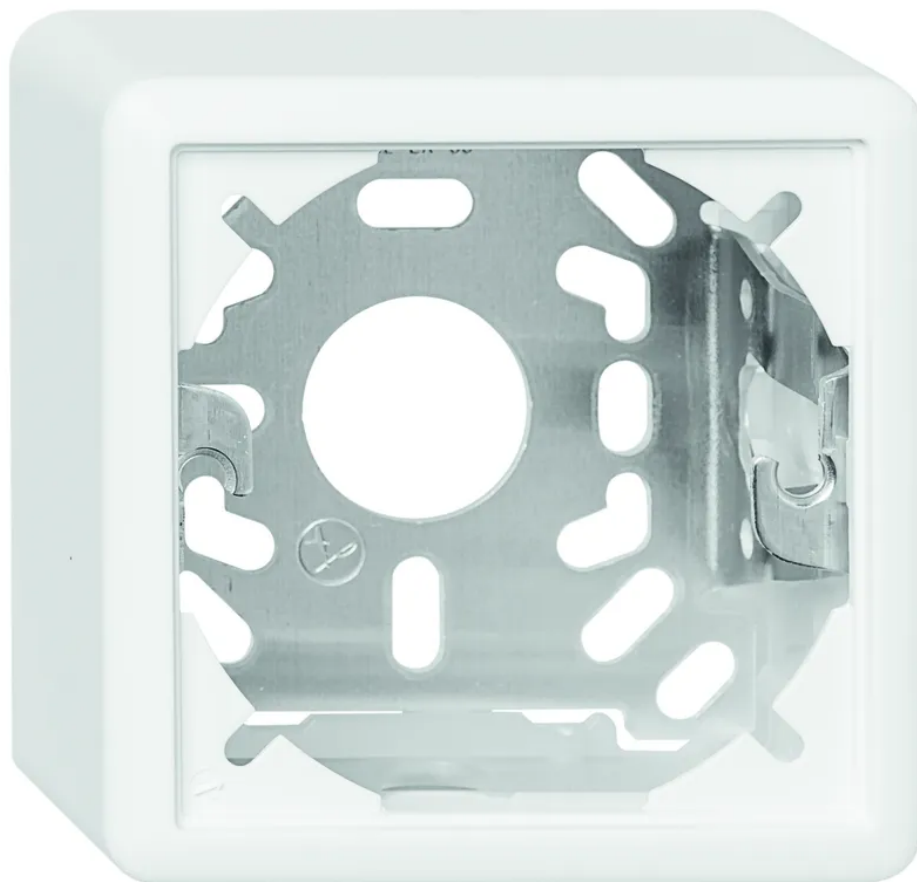

## EDIZIOdue Cadre de recouvrement app. SIMPLE avec étrier de fixation H=39mm bl

N° d'article 16 D7250  
Code EAN : 7611386837550

---

### Description

EDIZIOdue Cadre de recouvrement apparent SIMPLE (1x découpe unitaire), avec étrier de fixation, H=39mm, blanc

---

### Spécifications

Type	cadre pour montage apparent
Marque	EDIZIOdue
Modèle	1 EDIZIOdue découpe unitaire
Type de montage	apparent
Type de raccordement	fixation par vis
Couleur du produit	blanc
Matériau principal	thermoplastique
Sans halogènes	oui
Résistant aux rayons UV	haute résistance
Utilisation	intérieur
Température d'utilisation	-20...+60 °C
Fonctions de sécurité	Know-how et production à Horgen
Fonctions supplémentaires	avec étrier de fixation
Hauteur du produit	74 mm
Largeur du produit	74 mm
Profondeur du produit	40 mm
Poids net	0.050 Kg
Type d'emballage	ouvert