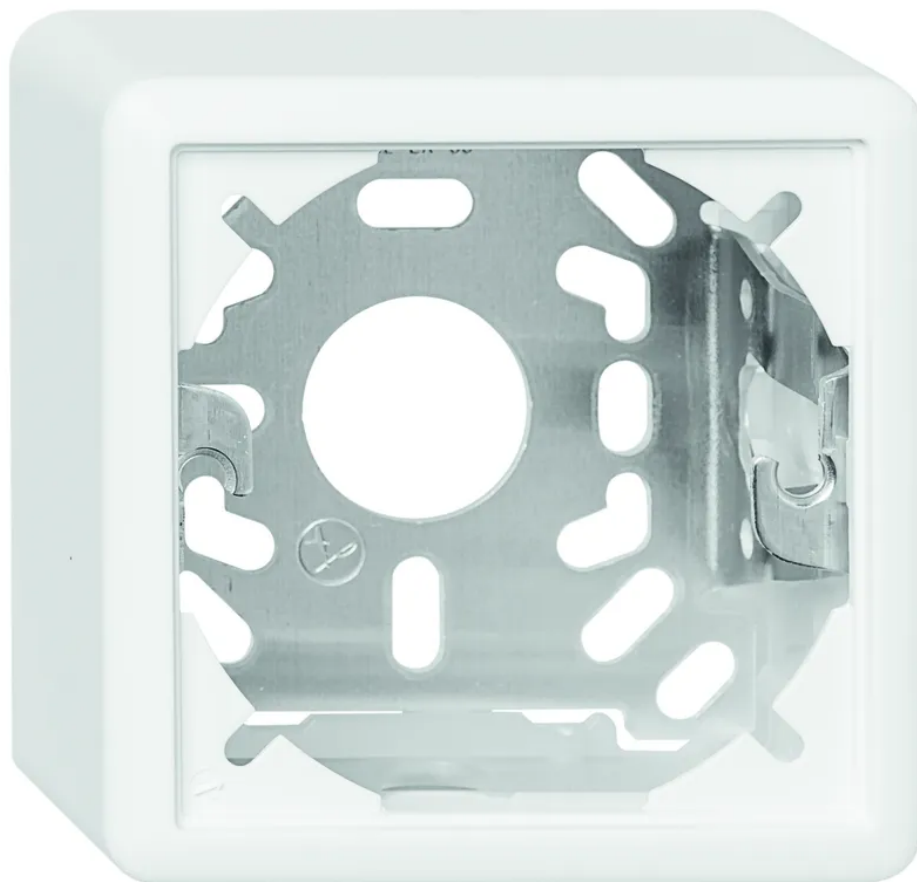

## EDIZIOdue Cadre de recouvrement app. SIMPLE avec étrier de fixation H=39mm bl

N° d'article 165D7250  
Code EAN : 7611007126766

---

### Description

EDIZIOdue Cadre de recouvrement apparent SIMPLE (1x découpe unitaire), avec étrier de fixation, H=39mm, blanc

---

### Spécifications

Type	cadre pour montage apparent
Marque	EDIZIOdue
Modèle	1 EDIZIOdue découpe unitaire
Type de montage	apparent
Type de raccordement	fixation par vis
Couleur du produit	blanc
Matériau principal	thermoplastique
Sans halogènes	oui
Résistant aux rayons UV	haute résistance
Utilisation	intérieur
Température d'utilisation	-20...+60 °C
Fonctions de sécurité	Know-how et production à Horgen
Fonctions supplémentaires	avec étrier de fixation
Hauteur du produit	74 mm
Largeur du produit	74 mm
Profondeur du produit	40 mm
Poids net	0.050 Kg
Type d'emballage	plaque en PET