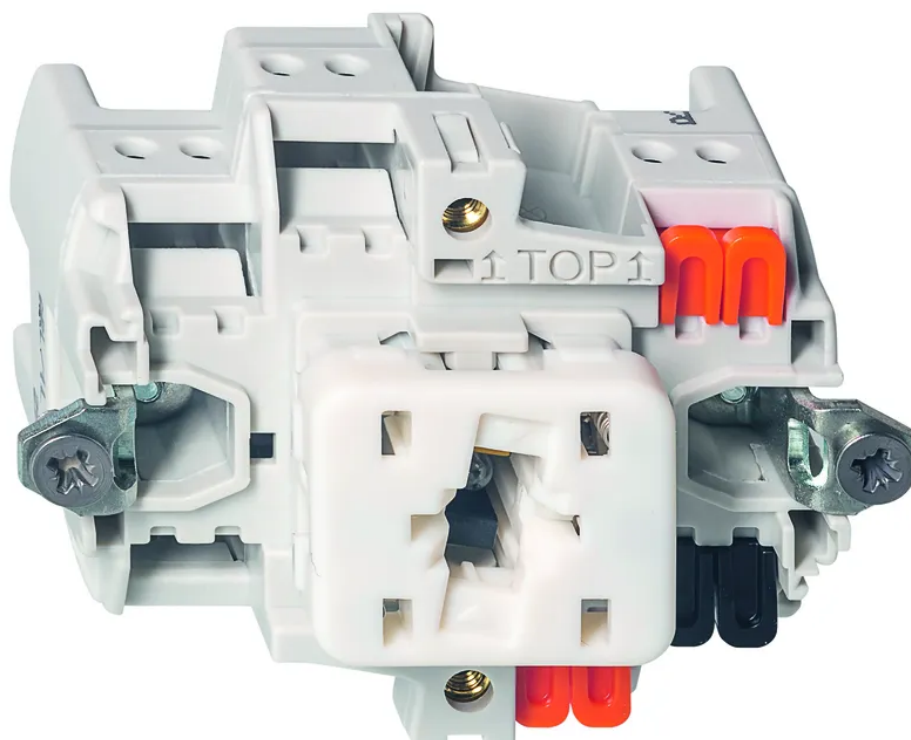

EDIZIOdue Insert interr. CONT. DE FERM.-OUVER. 1L lum. (LED jaune, orient.)

N° d'article 16 7148 1
Code EAN : 7611386359410

Description

EDIZIOdue Insert interrupteur à bouton-poussoir CONTACT DE FERMETURE-OUVERTURE 1L, lumineux (LED jaune comme éclairage d'orientation), avec bornes à fiche, couleur neutre

Spécifications

Specifications

Type	insert pour bouton-poussoir
Marque	FELLER
Modèle	contact à fermeture - ouverture 1L éclairé
Type de montage	à encastrer, apparent
Courant nominal	16 A
Tension nominale	230 V
Fréquence nominale	50 - 60 Hz
Type de raccordement	borne à fiche
Couleur du produit	neutre
Matériau principal	thermoplastique
Sans halogènes	oui
Résistant aux rayons UV	haute résistance
Utilisation	intérieur
Indice de protection	IP20
Température d'utilisation	-20...+60 °C
Fonctions de sécurité	Know-how et production à Horgen
Fonctions supplémentaires	LED jaune 1.0 mA intégrée (lampe d'orientation)
Hauteur du produit	60 mm
Largeur du produit	60 mm
Profondeur du produit	50 mm
Poids net	0.030 Kg
Type d'emballage	ouvert