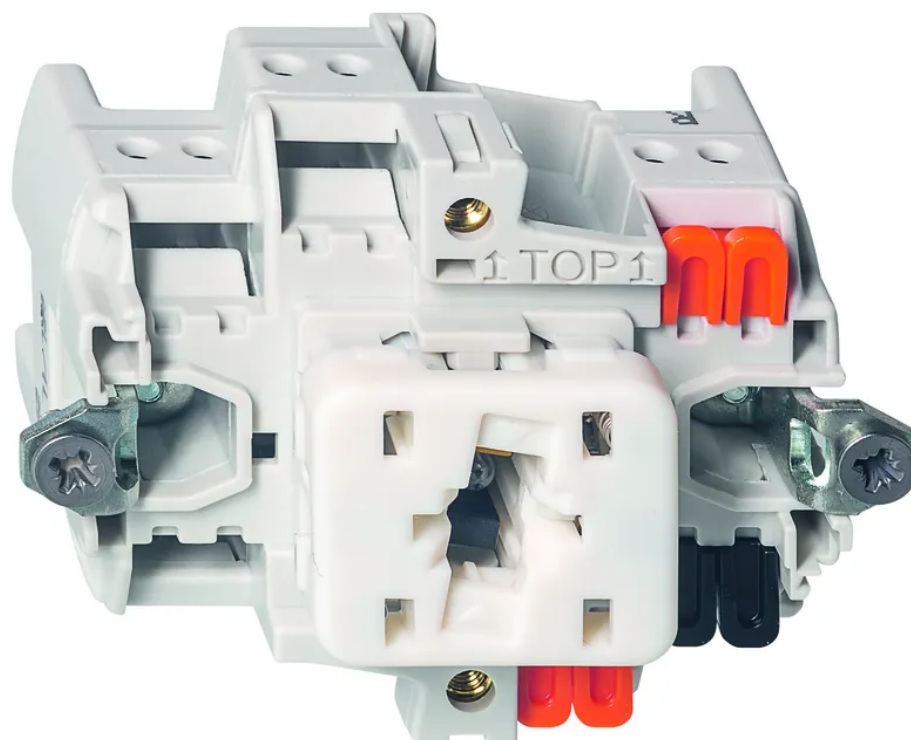

## EDIZIOdue Insert interr. CONT. DE FERM.-OUVER. 1L lum. (LED jaune, orient.)

N° d'article 16 7148 1  
Code EAN : 7611386359410

### Description

EDIZIOdue Insert interrupteur à bouton-poussoir CONTACT DE FERMETURE-OUVERTURE 1L, lumineux (LED jaune comme éclairage d'orientation), avec bornes à fiche, couleur neutre

## Specifications

Type	insert pour bouton-poussoir
Marque	FELLER
Modèle	contact à fermeture - ouverture 1L éclairé
Type de montage	à encastrer, apparent
Courant nominal	16 A
Tension nominale	230 V
Fréquence nominale	50 - 60 Hz
Type de raccordement	borne à fiche
Couleur du produit	neutre
Matériau principal	thermoplastique
Sans halogènes	oui
Résistant aux rayons UV	haute résistance
Utilisation	intérieur
Indice de protection	IP20
Température d'utilisation	-20...+60 °C
Fonctions de sécurité	Know-how et production à Horgen
Fonctions supplémentaires	LED jaune 1.0 mA intégrée (lampe d'orientation)
Hauteur du produit	60 mm
Largeur du produit	60 mm
Profondeur du produit	50 mm
Poids net	0.030 Kg
Type d'emballage	ouvert