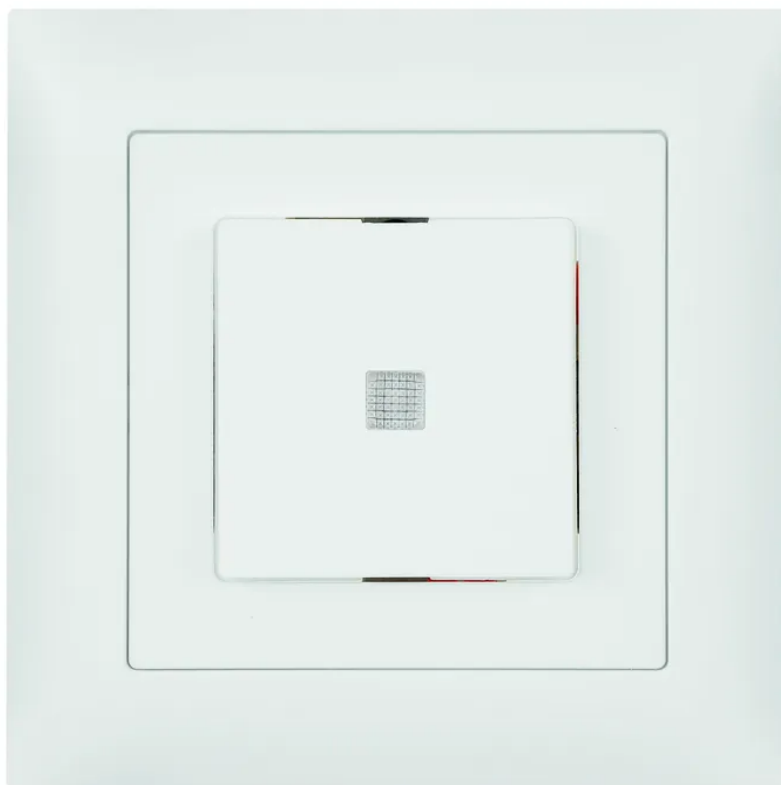

EDIZIOdue Interr. à enc. CONT. DE FERM.-OUV. 1L lumin. (LED jaune, orient.) bl

N° d'article 16 D7148
Code EAN : 7611386363721

Description

EDIZIOdue Interrupteur à bouton-poussoir à encastrer CONTACT DE FERMETURE-OUVERTURE 1L, lumineux avec lentille frontale (LED jaune comme éclairage d'orientation), avec bornes à fiche, blanc

Spécifications

Specifications

Type	bouton-poussoir
Marque	EDIZIOdue
Modèle	contact à fermeture - ouverture 1L avec lentille frontale
Type de montage	à encastrer
Courant nominal	16 A
Tension nominale	230 V
Fréquence nominale	50 - 60 Hz
Type de raccordement	borne à fiche
Profondeur d'installation	29 mm
Couleur du produit	blanc
Matériau principal	thermoplastique
Sans halogènes	oui
Résistant aux rayons UV	haute résistance
Utilisation	intérieur
Indice de protection	IP20
Température d'utilisation	-20...+60 °C
Fonctions de sécurité	Know-how et production à Horgen
Fonctions supplémentaires	LED jaune 1.0 mA intégrée (lampe d'orientation)
Hauteur du produit	88 mm
Largeur du produit	88 mm
Profondeur du produit	45 mm
Poids net	0.100 Kg
Type d'emballage	ouvert