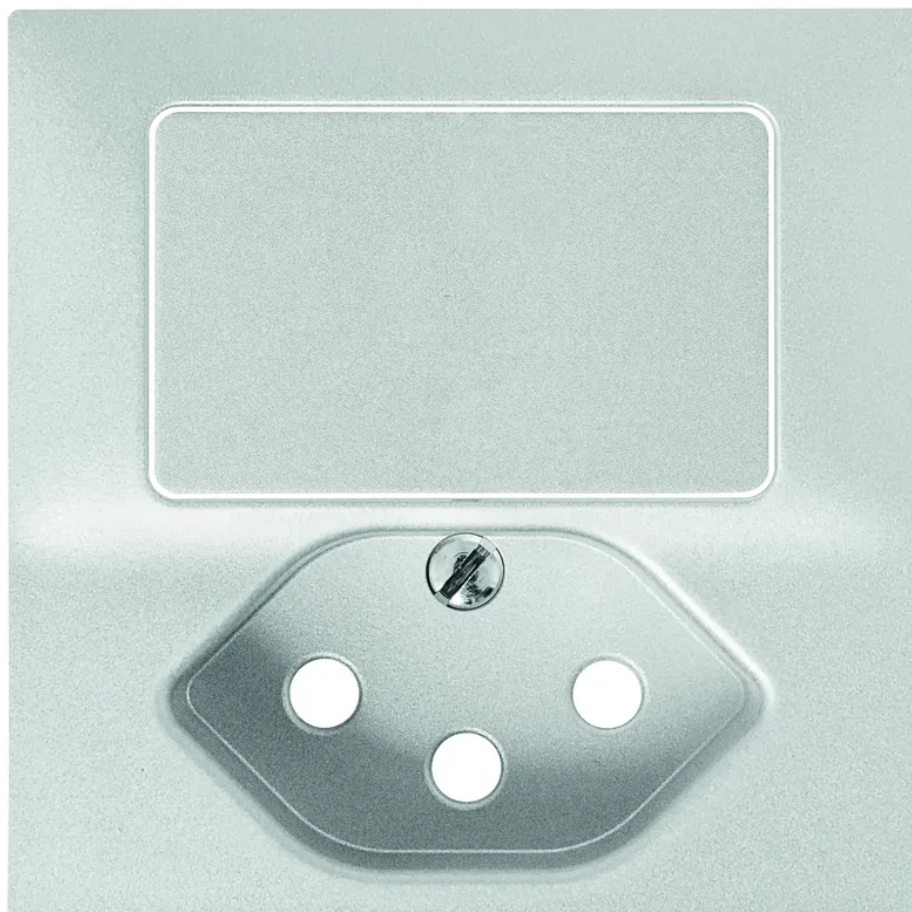

## EDIZIOdue Plaque de recouv. petite comb. interr./1xT13 avec lentille latérale bl

N° d'article 16 D7133 2 L  
Code EAN : 7613175149073

---

### Description

EDIZIOdue Plaque de recouvrement petite combinaison interrupteur à bouton-poussoir / 1x TYPE 13 avec lentille latérale, blanc

---

## Specifications

Type	plaque de recouvrement pour petite combinaison
Marque	EDIZIOdue
Modèle	interrupteur à pression éclairé + 1x type 13
Type de montage	à encastrer, apparent
Protection contre les contacts accidentels	non
Type de raccordement	fixation par vis
Couleur du produit	blanc
Matériau principal	thermoplastique
Sans halogènes	oui
Résistant aux rayons UV	haute résistance
Utilisation	intérieur
Indice de protection	IP20
Température d'utilisation	-20...+60 °C
Fonctions de sécurité	Know-how et production à Horgen
Hauteur du produit	60 mm
Largeur du produit	60 mm
Profondeur du produit	12 mm
Poids net	0.025 Kg
Type d'emballage	ouvert