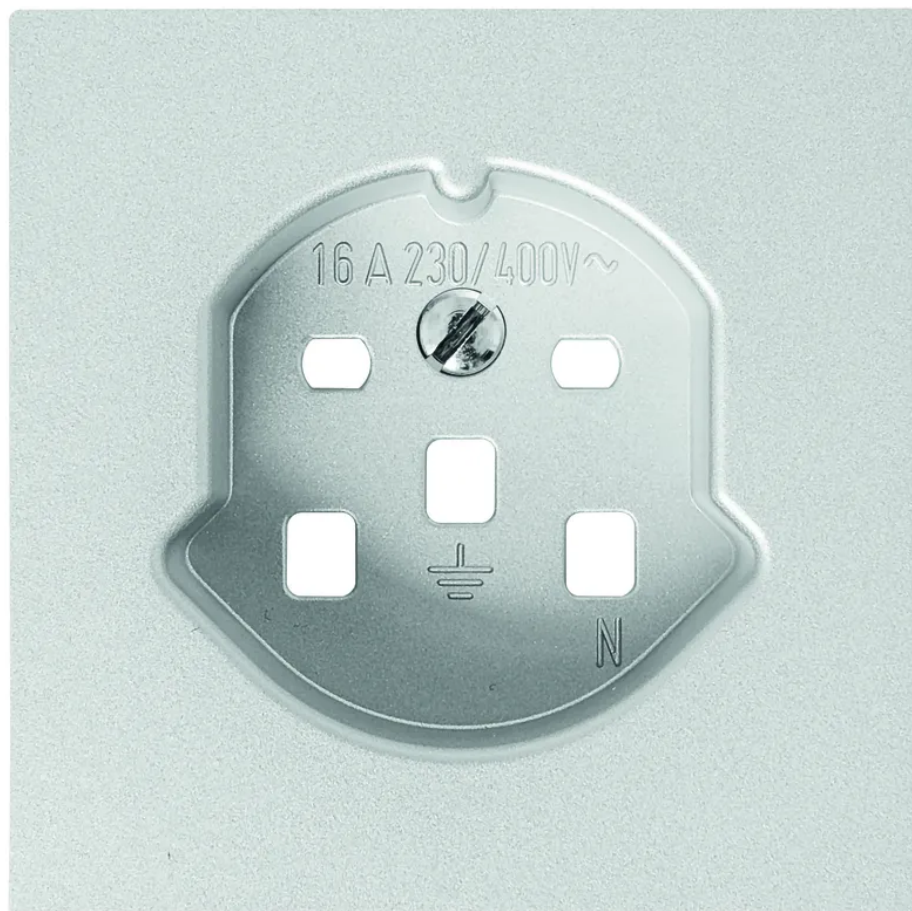

## EDIZIOdue Plaque de recouvrement prise 1xT25 bl

N° d'article 16 D7173  
Code EAN : 7611386890548

---

### Description

EDIZIOdue Plaque de recouvrement prise 1x TYPE 25, blanc

---

### Spécifications

Type	plaque de recouvrement pour prise
Marque	EDIZIOdue
Modèle	1x type 25
Type de montage	à encastrer, apparent
Protection contre les contacts accidentels	non
Type de raccordement	fixation par vis
Couleur du produit	blanc
Matériau principal	thermoplastique
Sans halogènes	oui
Résistant aux rayons UV	haute résistance
Utilisation	intérieur
Indice de protection	IP20
Température d'utilisation	-20...+60 °C
Fonctions de sécurité	Know-how et production à Horgen
Hauteur du produit	60 mm
Largeur du produit	60 mm
Profondeur du produit	12 mm
Poids net	0.020 Kg
Type d'emballage	ouvert