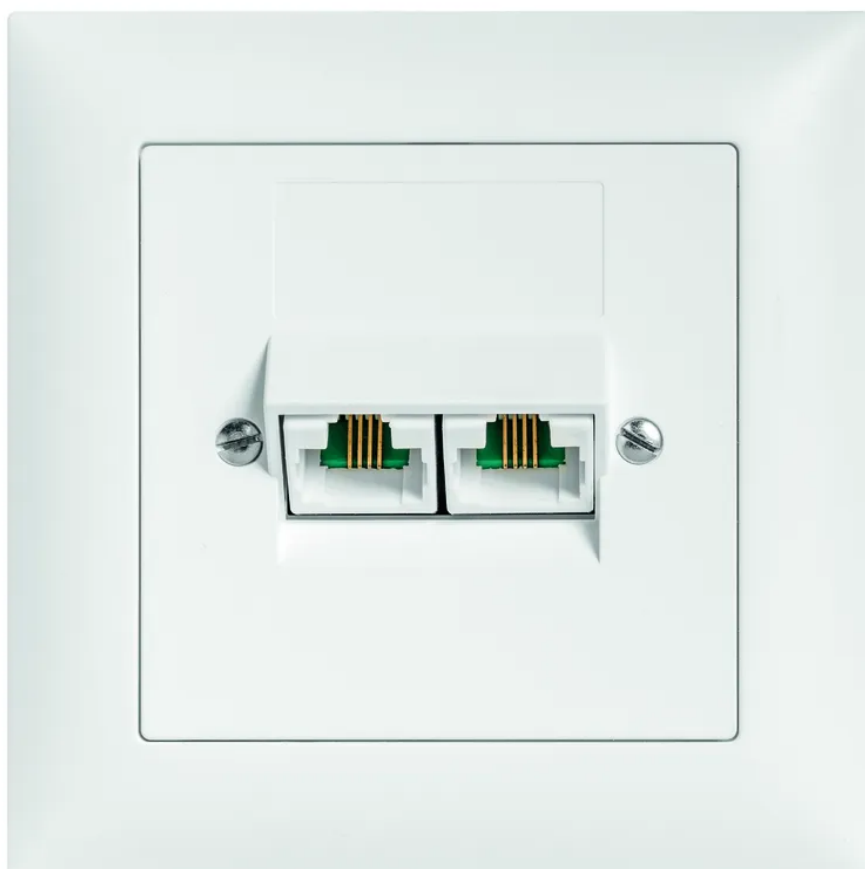

## EDIZIOdue Prise à enc. 2xRJ45 ITplus séparée non blindée bl

N° d'article 13 D6890 2  
Code EAN : 7611386827629

### Description

EDIZIOdue Prise à encastrer 2x RJ45 ITplus séparée non blindée, avec bornes à vis, blanc

## Spécifications

Type	prise de données ITplus
Marque	EDIZIOdue
Modèle	2x RJ-45 non blindé
Type de montage	à encastrer
Nombre de prises	2
Type des prises	RJ-45 8(4) non blindé
Protection contre les contacts accidentels	non
Type de raccordement	bornes à vis
Profondeur d'installation	29 mm
Couleur du produit	blanc
Matériau principal	thermoplastique
Sans halogènes	oui
Résistant aux rayons UV	haute résistance
Utilisation	intérieur
Indice de protection	IP20
Température d'utilisation	-20...+60 °C
Fonctions de sécurité	Know-how et production à Horgen
Fonctions supplémentaires	séparé
Hauteur du produit	88 mm
Largeur du produit	88 mm
Profondeur du produit	40 mm
Poids net	0.070 Kg
Type d'emballage	ouvert