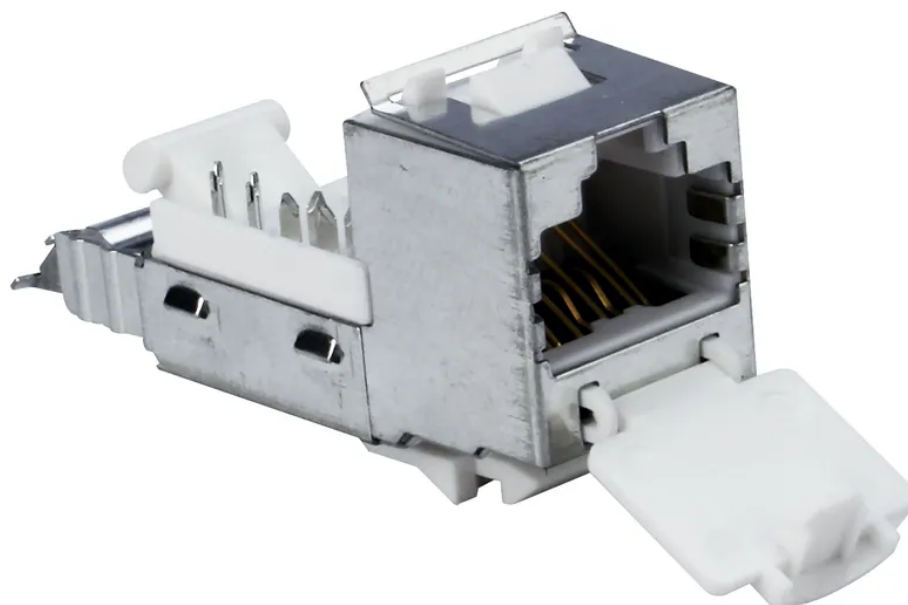

EDIZIOdue Prise de raccordement ITplus (CAT 6A) blindée ar

N° d'article 13 6837
Code EAN : 7611007074968

Description

EDIZIOdue Prise de raccordement Elbro ITplus Keystone (CAT 6A), blindée, plage AWG 23-24, argent

Spécifications

| | |
|--|-------------------------------------|
| Type | module de connexion Itplus Keystone |
| Marque | EDIZIOdue |
| Modèle | RJ-45/s Cat. 6A blindé |
| Type de montage | à encastrer, apparent |
| Nombre de prises | 1 |
| Type des prises | RJ-45 8(8) blindé |
| Protection contre les contacts accidentels | non |
| Type de raccordement | borne autodénudante |
| Couleur du produit | argent |
| Matériau principal | métal |
| Utilisation | intérieur |
| Fonctions de sécurité | couvercle anti-poussière |
| Fonctions supplémentaires | catégorie 6A (IEC) |
| Fonctions supplémentaires | plage AWG 23 - 26 |
| Hauteur du produit | 16 mm |
| Largeur du produit | 14 mm |
| Profondeur du produit | 20 mm |
| Poids net | 0.008 Kg |
| Type d'emballage | ouvert |