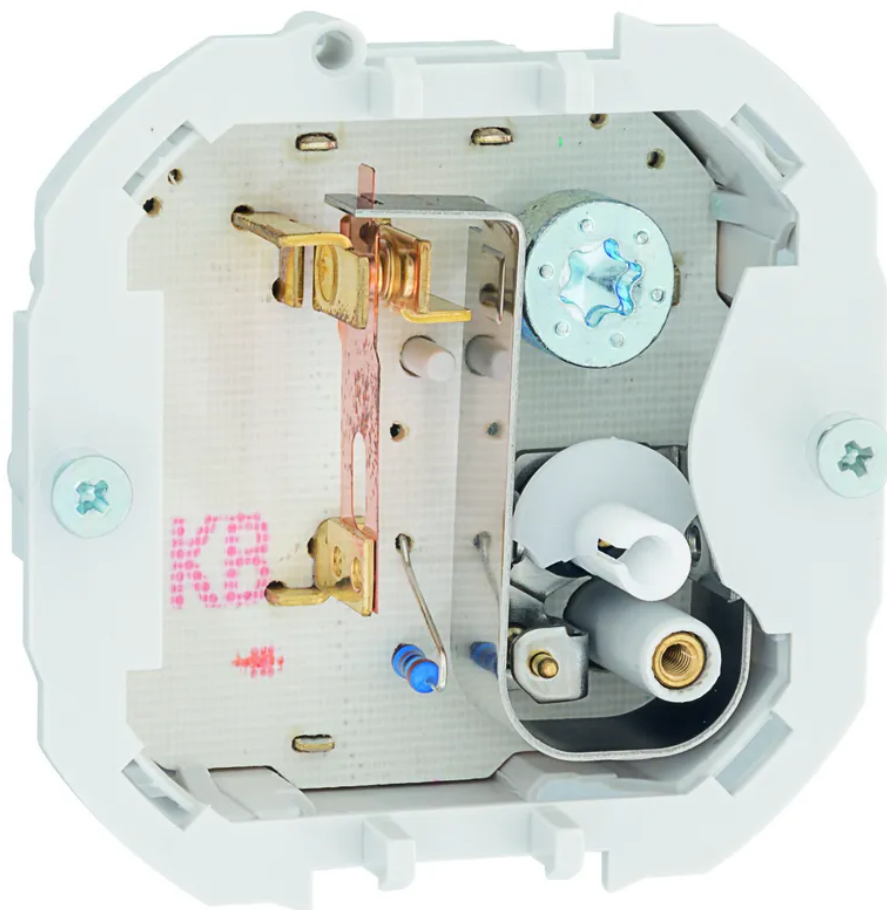

## EDIZIOdue Thermostat d'ambiance sans interr pour servomoteurs conventionnels

N° d'article 16 D7116  
Code EAN : 7611386559780

### Description

EDIZIOdue Insert thermostat d'ambiance sans interrupteur, pour servomoteurs conventionnels, chauffage 10A (courant réactif 4A) / refroidissement 5A (courant réactif 2A), couleur neutre

## Specifications

Type	insert pour thermostat
Marque	FELLER
Modèle	sans interrupteur pour servomoteurs conventionnels
Type de montage	à encastrer, apparent
Courant nominal	10 / 5 A
Tension nominale	230 V
Fréquence nominale	50 - 60 Hz
Type de raccordement	fixation par vis
Couleur du produit	neutre
Matériau principal	thermoplastique
Sans halogènes	oui
Résistant aux rayons UV	haute résistance
Utilisation	intérieur
Fonctions de sécurité	Know-how et production à Horgen
Fonctions supplémentaires	courant réactif de chauffage 4 A
Fonctions supplémentaires	courant réactif refroidissement 2 A
Fonctions supplémentaires	différence de température de commutation env. 0.5 K
Hauteur du produit	80 mm
Largeur du produit	80 mm
Profondeur du produit	50 mm
Poids net	0.090 Kg
Type d'emballage	ouvert