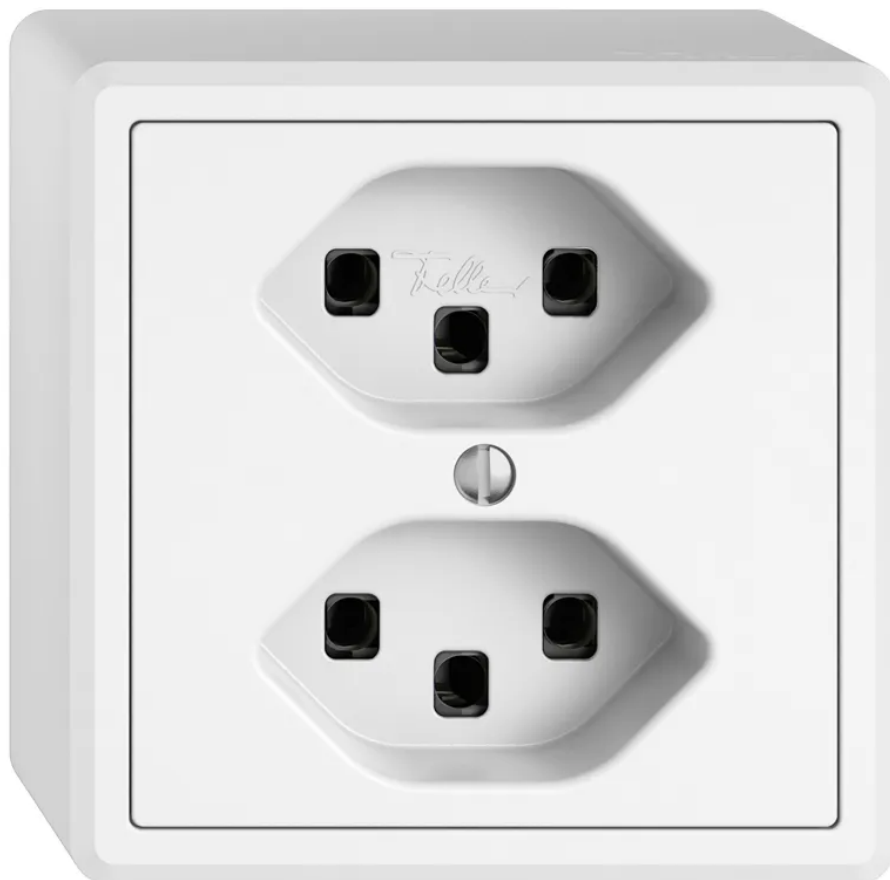

EDIZIO.liv Prise app. 2xT23 bl

N° d'article 56 00133 WS
Code EAN : 7613175438191

Description

EDIZIO.liv Prise apparente 2x TYPE 23 (16A/250V), avec système de fixation SNAPFIX®, avec bornes à fiche, blanc

Spécifications

Type	prise
Marque	EDIZIO.liv
Modèle	2x Typ 23
Type de montage	apparent
Nombre de prises	2
Type des prises	type 23
Protection contre les contacts accidentels	non
Courant nominal	16 A
Tension nominale	250 V
Fréquence nominale	50 - 60 Hz
Puissance nominale	4000 W
Type de raccordement	borne à fiche
Couleur du produit	blanc
Matériau principal	plastique
Sans halogènes	oui
Résistant aux rayons UV	non
Utilisation	intérieur
Indice de protection	IP20
Température d'utilisation	-20...+60 °C
Fonctions supplémentaires	mit Snapfix-Befestigungssystem
Hauteur du produit	74 mm
Largeur du produit	74 mm
Profondeur du produit	54 mm
Poids net	0.120 Kg
Type d'emballage	ouvert