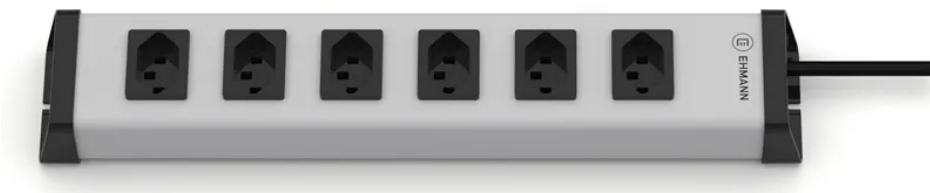

EHMANN bloc multiprise en plastique 6xT23 3m

N° d'article 50 00108
Code EAN : 4012096011392

Description

Prise multiple EHMANN en profil plastique robuste et gris, 6xT23 (16A/250V) noir, câble Td 3x2.5mm² noir, longueur du câble 3m, fiche T23, embouts avec possibilité de fixation

Spécifications

Type	bloc multiprise standard
Marque	EHMANN
Modèle	Professional
Nombre de prises	6
Type des prises	type 23
Couleur des prises	noir
78 Elektriker	oui
Orientation des prises	longitudinalement
Protection contre les contacts accidentels	non
Interrupteur	non
Courant nominal	16 A
Tension nominale	250 V
Fréquence nominale	50 - 60 Hz
Puissance nominale	4000 W
Type de câble	H05VV-F (Td)
Nombre de conducteurs	3
Section du conducteur	2.5 mm ²
Longueur du câble	3 m
Couleur du câble	noir
Type de fiche	type 23
Possibilités de fixation	embouts avec évidement pour visser
Matériau principal	plastique
Sans halogènes	non
Résistant aux rayons UV	non
Couleur du produit	gris
Utilisation	intérieur
K2 Adapté aux chantiers	non
Indice de protection	IP20
Température d'utilisation	-5...+45 °C
Hauteur du produit	47 mm
Largeur du produit	398 mm
Profondeur du produit	74 mm
Poids net	0.790 Kg
Type d'emballage	boîte en carton