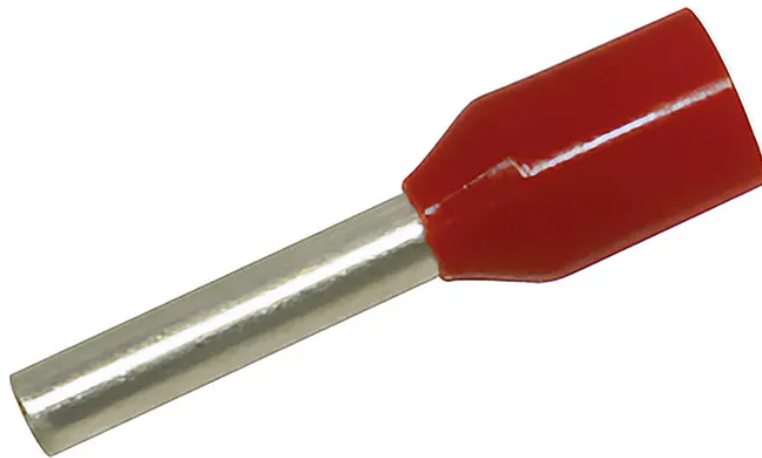

Embout isolé 1mm²/8mm rouge UE 100 pcs.

N° d'article 04 1569 100
Code EAN : 7612378047834

Description

Embout isolé 1mm², longueur de broche 8mm, rouge, UE 100 pcs.