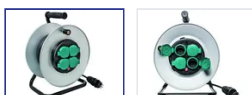

Enrouleur en métal FIX CORE 4xT13 GdV 3x1.5mm² 50m IP21 ar/nr

N° d'article 0108922 50
Code EAN : 7611007074791

Description

Enrouleur de câble en métal FIX CORE 4xT13 avec couvercle rabattable, câble GdV H07RN-F 3G1.5mm2 noir, longueur du câble 50m, fiche T12, disjoncteur thermique, version à contact rotatif, IP21, argent/noir

Spécifications

Type	enrouleur de câble
Marque	STEFFEN
Modèle	Fix Core
Tambour	métal
Couleur du tambour	argent
Nombre de prises	4
Type des prises	type 13
Couleur des prises	noir, vert
Type de câble	H07RN-F (GdV)
Nombre de conducteurs	3
Section du conducteur	1.5 mm ²
Longueur du câble	50 m
Couleur du câble	noir
Courant nominal	10 A
Tension nominale	230 V
Fréquence nominale	50 - 60 Hz
Puissance nominale déroulée	2300 W
Puissance nominale enroulée	1000 W
Type de fiche	type 12
Support	métal
Couleur du support	noir
Sans halogènes	non
Résistant aux rayons UV	haute résistance
Utilisation	intérieur
Indice de protection	IP21
K2 Adapté aux chantiers	non
Température d'utilisation	-25...+55 °C
Fonctions de sécurité	interrupteur à protection thermique
Fonctions supplémentaires	version à contact rotatif
Hauteur du produit	380 mm

Largeur du produit	280 mm
Profondeur du produit	210 mm
Poids net	10.000 Kg
Type d'emballage	ouvert