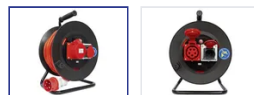

## Enrouleur en plastique 1xCEE16/5 + 1xT25 Bauflex 5x1.5mm<sup>2</sup> 33m IP44/IP55 nr

N° d'article 50 00082  
Code EAN : 7611007168629

### Description

Enrouleur de câble en plastique 1xCEE16/5 + 1xT25 avec couvercle rabattable, câble Bauflex N07V3V3-F 5G1.5mm2 rouge, longueur du câble 33m, fiche CEE16/5, disjoncteur thermique, robuste et adapté aux chantiers (K2), IP44/IP55, noir

## Spécifications

Type	enrouleur de câble
Marque	STEFFEN
73 Elektrodistributoren	oui
Modèle	Professional
75 Baugeschäft	oui
Tambour	plastique
76 Betriebsunterhalt	oui
Couleur du tambour	noir
Nombre de prises	2
78 Elektriker	oui
Type des prises	CEE16/5 (1x), type 25 (1x)
Couleur des prises	rouge
Type de câble	N07V3V3-F (Bauflex)
Nombre de conducteurs	5
Section du conducteur	1.5 mm2
Longueur du câble	33 m
Couleur du câble	rouge
Courant nominal	16 A
Tension nominale	230 - 400 V
Fréquence nominale	50 - 60 Hz
Puissance nominale déroulée	10300 W
Puissance nominale enroulée	3500 W
Type de fiche	CEE16/5 IP44
Support	métal
Couleur du support	noir
Sans halogènes	non
Résistant aux rayons UV	haute résistance
Utilisation	intérieur, extérieur
Indice de protection	IP44/IP55

---

K2 Adapté aux chantiers	oui
Température d'utilisation	-25...+55 °C
Fonctions de sécurité	interrupteur à protection thermique
Hauteur du produit	410 mm
Largeur du produit	320 mm
Profondeur du produit	290 mm
Poids net	5.925 Kg
Type d'emballage	boîte en carton