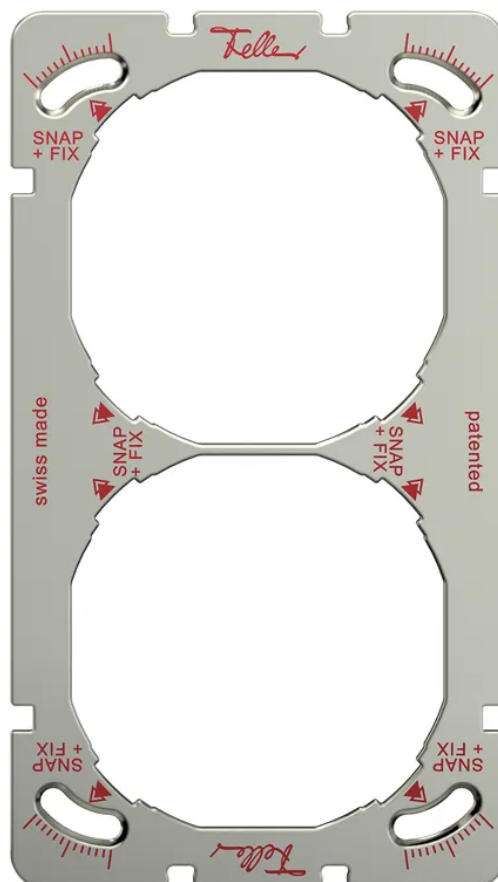

FELLER SNAPFIX® Plaque de montage DOUBLE (2x1) vertical ar

N° d'article 56 00128
Code EAN : 7613175456652

Description

FELLER Plaque de montage DOUBLE (2x1) avec système de fixation SNAPFIX® vertical, argent

Spécifications

Type	plaque de fixation
Marque	FELLER
Modèle	2 fois (1x 2)
Type de montage	horizontal, vertical
Type de raccordement	fixation par vis
Couleur du produit	argent
Matériau principal	aluminium
Sans halogènes	oui
Résistant aux rayons UV	oui
Utilisation	intérieur
Fonctions de sécurité	Know-how et production à Horgen
Fonctions supplémentaires	1 découpe d'unité
Hauteur du produit	80 mm
Largeur du produit	140 mm
Profondeur du produit	1 mm
Poids net	0.01 Kg
Type d'emballage	ouvert