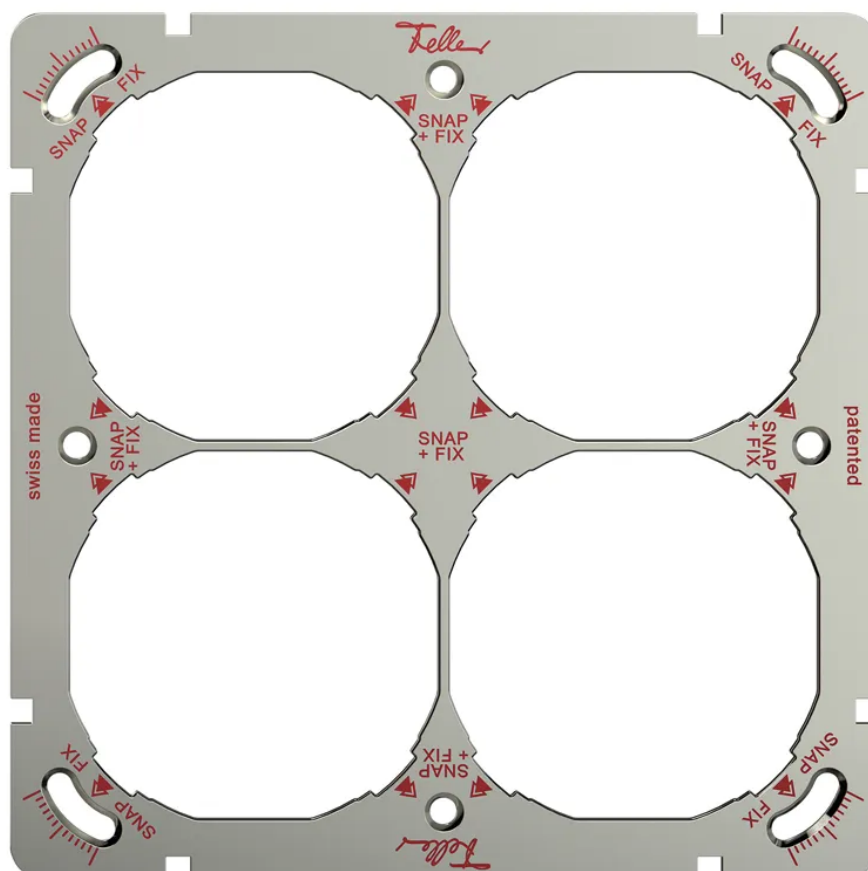

FELLER SNAPFIX® Plaque de montage QUADRUPLE (2x2) ar

N° d'article 56 00130
Code EAN : 7613175456683

Description

FELLER Plaque de montage QUADRUPLE (2x2) avec système de fixation SNAPFIX®, argent

Spécifications

Type	plaque de fixation
Marque	FELLER
Modèle	4 fois (2x 2)
Type de montage	horizontal, vertical
Type de raccordement	fixation par vis
Couleur du produit	argent
Matériau principal	aluminium
Sans halogènes	oui
Résistant aux rayons UV	oui
Utilisation	intérieur
Fonctions de sécurité	Know-how et production à Horgen
Fonctions supplémentaires	1 découpe d'unité
Hauteur du produit	140 mm
Largeur du produit	140 mm
Profondeur du produit	1 mm
Poids net	0.03 Kg
Type d'emballage	ouvert