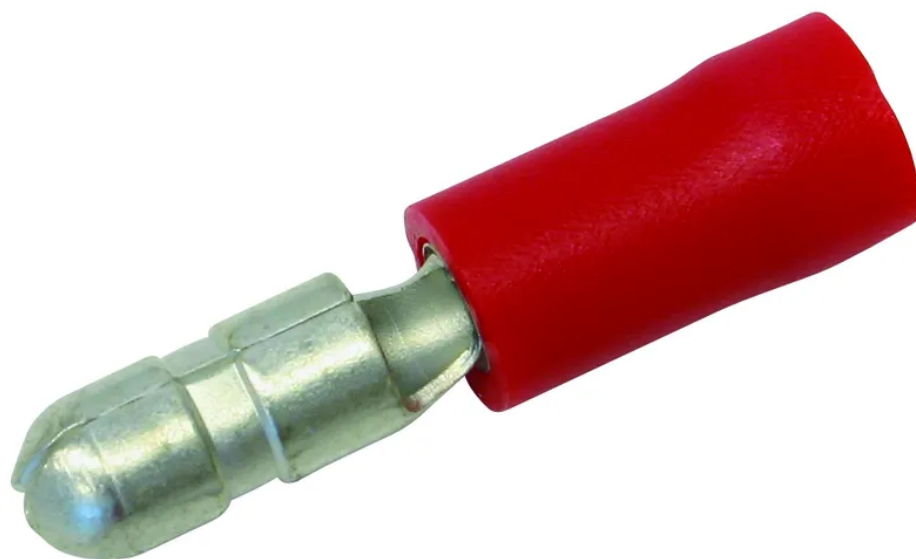

Fiche circulaire isolée 4mm (0.25-1.5mm²) rouge UE 100 pcs.

N° d'article 04S1781
Code EAN : 7611007420994

Description

Fiche circulaire isolée 4mm, section de raccordement 0.25-1.5 mm², rouge, UE 100 pcs.

Spécifications

Type	fiche ronde
Marque	STEFFEN
Modèle	4 mm
Contenu	100 Stk.
Type de raccordement	raccord par serrage
Nombre points de connexion	1
Section de raccordement	0.25 - 1.5 mm ²
Courant nominal	courant admissible selon la section du conducteur A
Tension nominale	600 V
Couleur du produit	rouge, argent
Matériau principal	laiton, plastique
Sans halogènes	non
Résistant aux rayons UV	non
Utilisation	intérieur
Température d'utilisation	-10...+75 °C
Fonctions de sécurité	partiellement isolée
Hauteur du produit	9 mm
Largeur du produit	4 mm
Profondeur du produit	21 mm
Poids net	0.001 Kg
Type d'emballage	sachet polyéthylène avec étiquette de selle