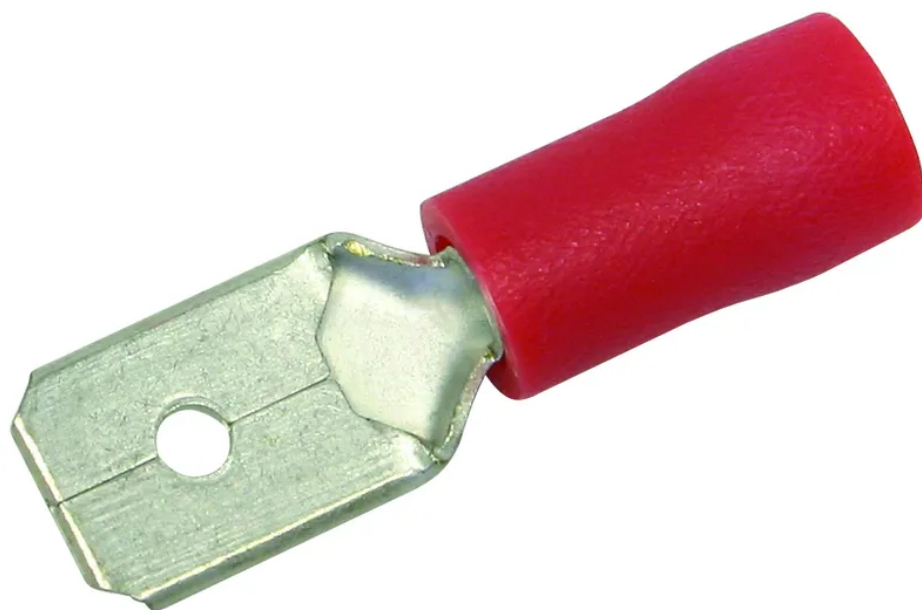

Fiche plate isolée 6.3x0.8mm (0.25-1.5mm²) rouge UE 100 pcs.

N° d'article 04S1775
Code EAN : 7611007420871

Description

Fiche plate isolée 6.3x0.8mm, section de raccordement 0.25-1.5mm², rouge, UE 100 pcs.

Spécifications

Type	fiche plate
Marque	STEFFEN
Modèle	6.3 x 0.8 mm
Contenu	100 Stk.
Type de raccordement	raccord par serrage
Nombre points de connexion	1
Section de raccordement	0.5 - 1 mm ²
Courant nominal	courant admissible selon la section du conducteur A
Tension nominale	600 V
Couleur du produit	rouge, argent
Matériau principal	laiton, plastique
Sans halogènes	non
Résistant aux rayons UV	non
Utilisation	intérieur
Température d'utilisation	-10...+75 °C
Fonctions de sécurité	partiellement isolée
Hauteur du produit	7 mm
Largeur du produit	7 mm
Profondeur du produit	25 mm
Poids net	0.001 Kg
Type d'emballage	sachet polyéthylène avec étiquette de selle