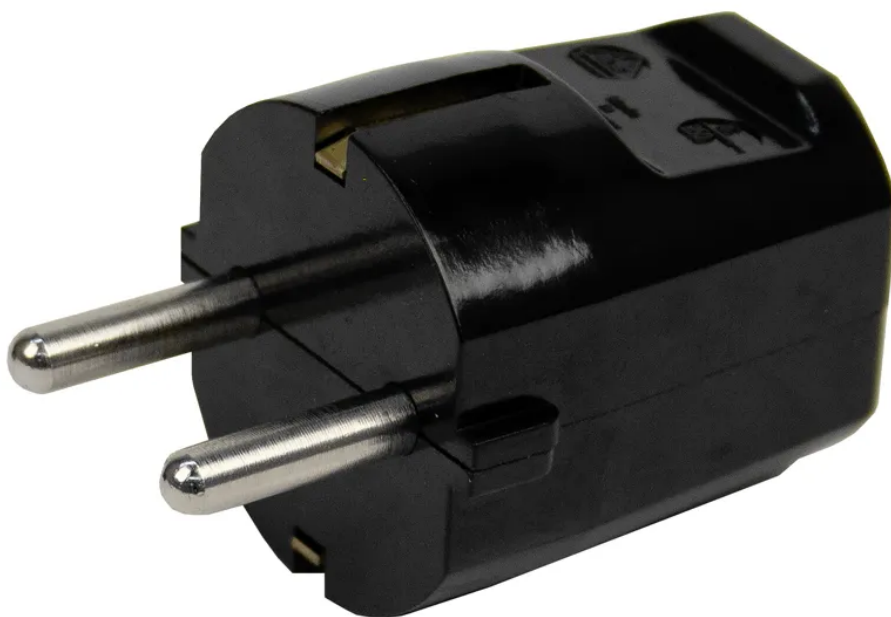

Fiche SCHUKO noir (type F, CEE 7/4) avec contact de protection latéra

N° d'article 14 9510
Code EAN : 7611007335229

Description

Fiche SCHUKO (type F, CEE 7/4) avec contact de protection latéral, 16A/250V AC, bornes de raccordement à vis, version reconnectable pour câbles flexibles jusqu'à 1.5 mm², couleur noire

Spécifications

Type	fiche
Marque	STEFFEN
Modèle	Schuko
Couleur du produit	noir
Courant nominal	16 A
Tension nominale	250 V
Puissance nominale	4000 W
Type de fiche	type E - Schuko (CEE 7/4)
Matériau principal	plastique
Sans halogènes	non
Résistant aux rayons UV	non
Utilisation	intérieur
K2 Adapté aux chantiers	non
Indice de protection	IP20
Température d'utilisation	-5...+40 °C
Hauteur du produit	35 mm
Largeur du produit	35 mm
Profondeur du produit	60 mm
Poids net	0.040 Kg
Type d'emballage	ouvert