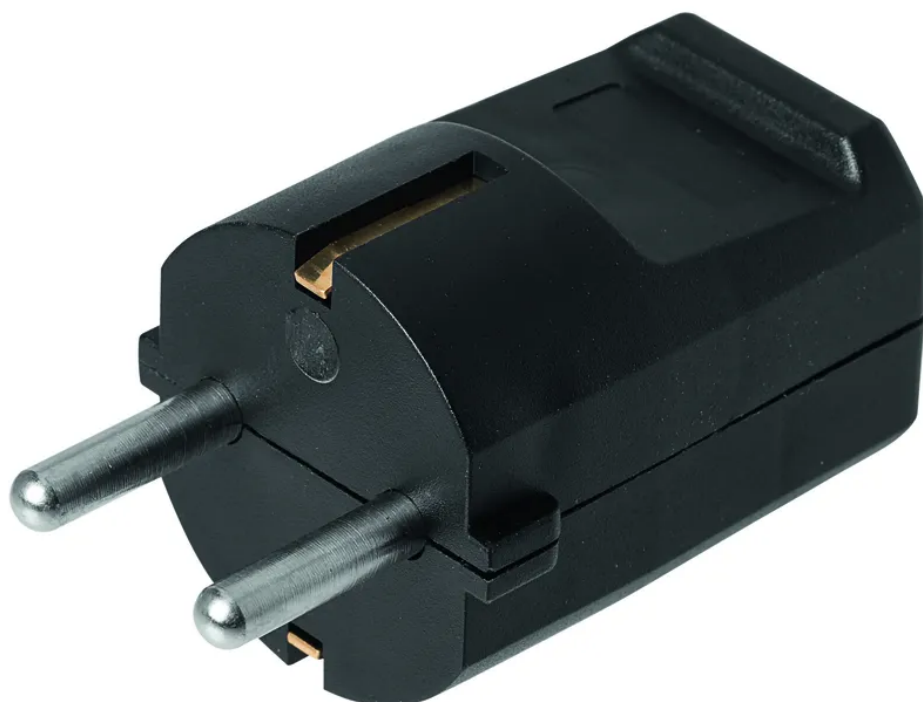

## Fiche SCHUKO noire (type F, CEE 7/4) contact de protection latéral, 3x2.5mm<sup>2</sup>

N° d'article 14 9511  
Code EAN : 7611007134976

---

### Description

Fiche SCHUKO (type F, CEE 7/4) avec contact de protection latéral, 16A/250V AC, bornes de raccordement à vis, version reconnectable pour câbles flexibles jusqu'à 3x2.5mm<sup>2</sup>, sans gaine de protection contre le pliage, couleur noire

## Spécifications

Type	fiche
Marque	STEFFEN
Modèle	Schuko
Couleur du produit	noir
Courant nominal	16 A
Tension nominale	250 V
Puissance nominale	4000 W
Type de fiche	type E - Schuko (CEE 7/4)
Matériau principal	plastique
Sans halogènes	non
Résistant aux rayons UV	non
Utilisation	intérieur
K2 Adapté aux chantiers	non
Indice de protection	IP20
Température d'utilisation	-5...+40 °C
Hauteur du produit	35 mm
Largeur du produit	35 mm
Profondeur du produit	60 mm
Poids net	0.040 Kg
Type d'emballage	ouvert