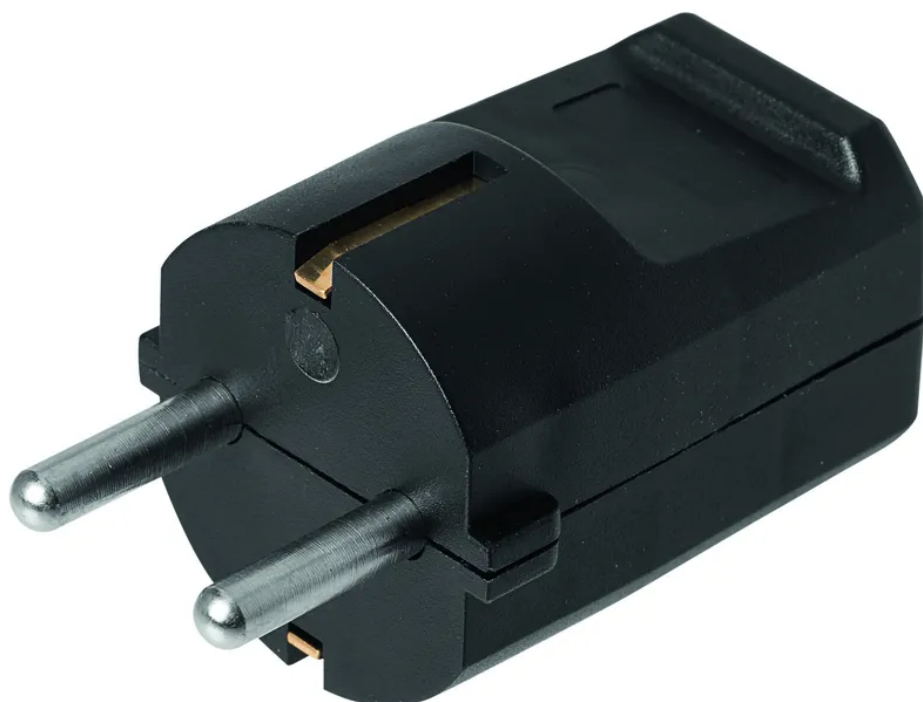

Fiche SCHUKO noire (type F, CEE 7/4) contact de protection latéral, 3x2.5mm²

N° d'article 14 9511
Code EAN : 7611007134976

Description

Fiche SCHUKO (type F, CEE 7/4) avec contact de protection latéral, 16A/250V AC, bornes de raccordement à vis, version reconnectable pour câbles flexibles jusqu'à 3x2.5mm², sans gaine de protection contre le pliage, couleur noire

Spécifications

Type	fiche
Marque	STEFFEN
Modèle	Schuko
Couleur du produit	noir
Courant nominal	16 A
Tension nominale	250 V
Puissance nominale	4000 W
Type de fiche	type E - Schuko (CEE 7/4)
Matériau principal	plastique
Sans halogènes	non
Résistant aux rayons UV	non
Utilisation	intérieur
K2 Adapté aux chantiers	non
Indice de protection	IP20
Température d'utilisation	-5...+40 °C
Hauteur du produit	35 mm
Largeur du produit	35 mm
Profondeur du produit	60 mm
Poids net	0.040 Kg
Type d'emballage	ouvert