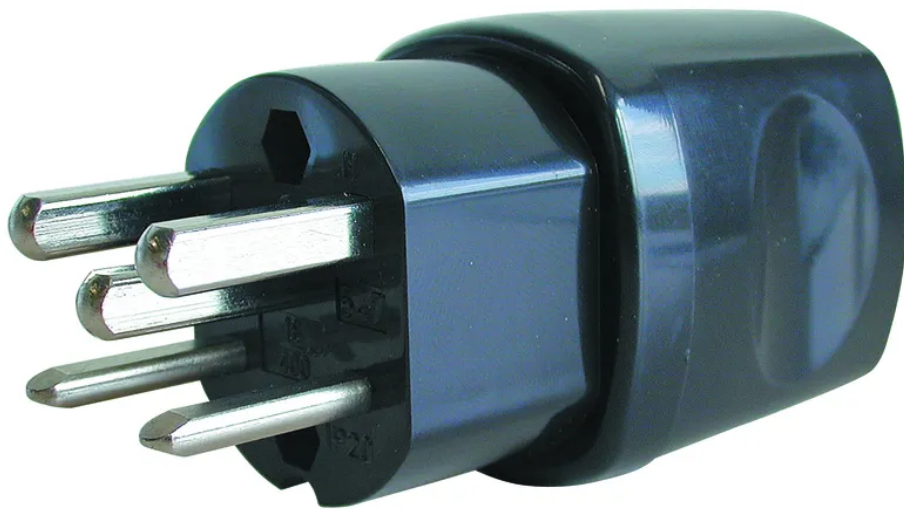

Fiche T25 noir

N° d'article 14 9644
Code EAN : 7611007718442

Description

Fiche T25 noir
Diamètre du câble : 13,9 mm

Spécifications

Type	fiche
Marque	STEFFEN
Modèle	type 25
Couleur du produit	noir
Courant nominal	16 A
Tension nominale	400 V
Puissance nominale	6400 W
Type de fiche	type 25
Matériau principal	plastique
Sans halogènes	oui
Résistant aux rayons UV	oui
Utilisation	intérieur
K2 Adapté aux chantiers	non
Indice de protection	IP20
Température d'utilisation	-5...+45 °C
Hauteur du produit	40 mm
Largeur du produit	40 mm
Profondeur du produit	80 mm
Poids net	0.090 Kg
Type d'emballage	ouvert