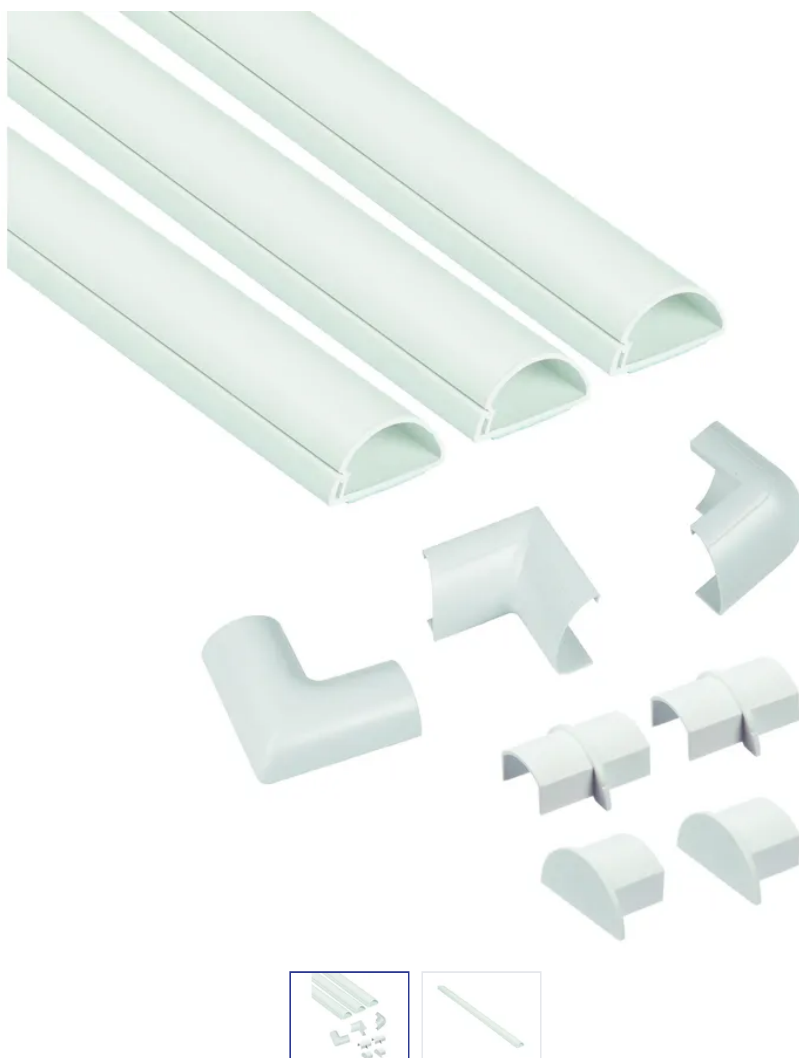

## Goulotte de câblage D-Line 1m, 30x15mm 3 pces incl. accessoires

N° d'article 100DL3015W  
Code EAN : 5056335600236

### Description

Goulotte de câblage D-Line 1m, 30x15mm 3 pcs. incl. accessoires (1x connexion intérieure/extérieure, connexion plate, 2 embouts, 2 connexions), Résistant aux UV

## Spécifications

Type	kit de caniveau de câbles, accessoires inclus
Marque	D-LINE
Modèle	30 x 15 mm
Classe de résistance aux chocs	haute résistance aux chocs et aux coups
Mode de fixation	autocollant
Longueur du produit	3x 1000 mm
Largeur du produit	30 mm
Hauteur du produit	15 mm
Couleur du produit	blanc
Matériau principal	plastique
Sans halogènes	non
Résistant aux rayons UV	oui
Utilisation	intérieur
Fonctions de sécurité	couvercle encliquetable breveté
Fonctions supplémentaires	Accessoires inclus (1x connexion intérieure/extérieure, 2 connexions plates, 2 embouts, 2 connexions)
Fonctions supplémentaires	peut être peint
Hauteur du produit	1000 mm
Largeur du produit	30 mm
Profondeur du produit	15 mm
Poids net	0.110 Kg
Type d'emballage	boîte en carton avec perforation européenne