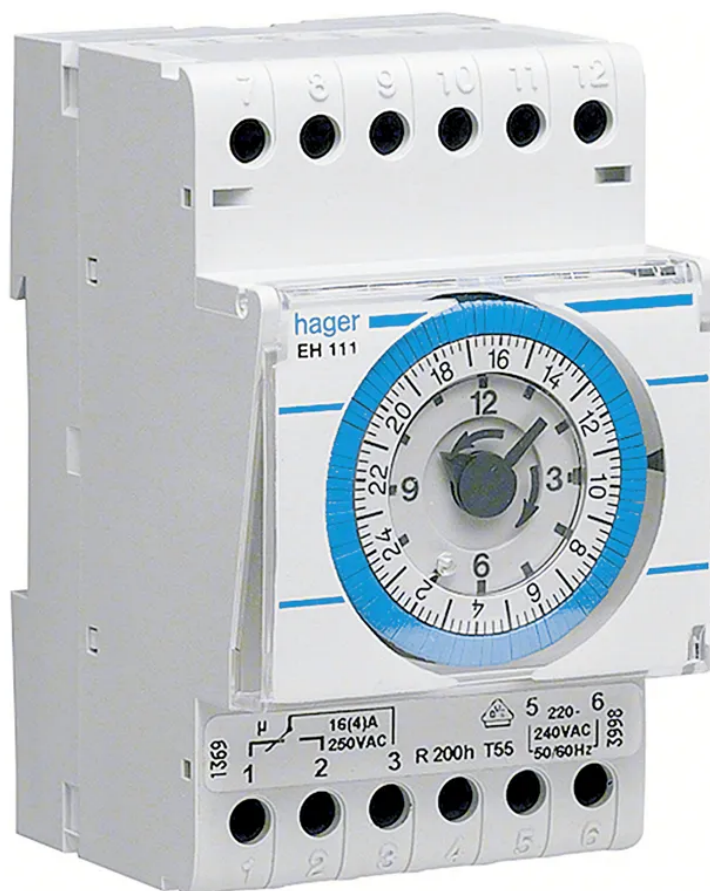

Interr.hor. à quartz journalier DIN

N° d'article 12H4701
Code EAN : 3250617201087

Description

Interr.hor. à quartz journalier DIN

Spécifications

Type	interrupteur horaire journalier électromécanique avec réserve de marche
Marque	HAGER
Modèle	EH111
Possibilités de fixation	rail DIN
Courant nominal	3 A
Tension nominale	230 V
Fréquence nominale	50 - 60 Hz
Durée de vie électrique - en cycles	min. 50000
Profondeur d'installation	68 mm
Section de raccordement monofilaire	1 - 4 mm ²
Section de raccordement fil fin	1 - 4 mm ²
Section de raccordement multifilaire	1 - 4 mm ²
Couleur du produit	gris
Matériau principal	plastique
Sans halogènes	non
Résistant aux rayons UV	non
Utilisation	intérieur
Indice de protection	IP20
Température d'utilisation	-10...+45 °C
Fonctions de sécurité	avec batterie intégrée pour réserve de marche
Fonctions supplémentaires	type d'horloge : horloge journalière (cycle de programme : 24 heures / temps de commutation le plus court : 15 min.)
Fonctions supplémentaires	lampes fluorescentes compactes max. 200W / lampes à incandescence max. 900W
Hauteur du produit	90 mm
Largeur du produit	54 mm
Profondeur du produit	75 mm
Poids net	0.180 Kg
Type d'emballage	boîte en carton