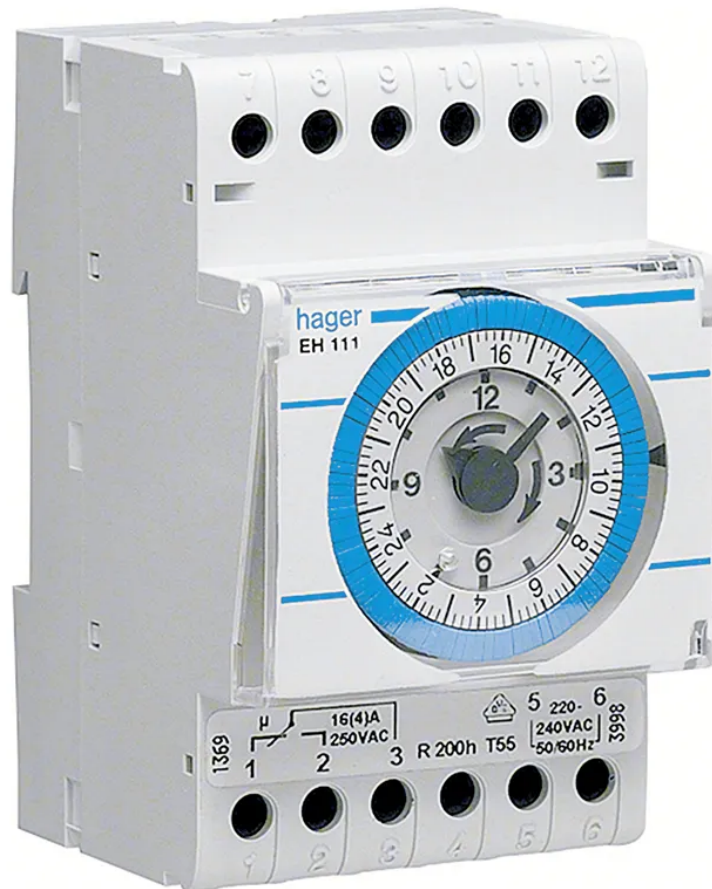

Interr.hor. à quartz journalier DIN

N° d'article 12H4701
Code EAN : 3250617201087

Description

Interr.hor. à quartz journalier DIN

Spécifications

Type	interrupteur horaire journalier électromécanique avec réserve de marche
Marque	HAGER
Modèle	EH111
Possibilités de fixation	rail DIN
Courant nominal	3 A
Tension nominale	230 V
Fréquence nominale	50 - 60 Hz
Durée de vie électrique - en cycles	min. 50000
Profondeur d'installation	68 mm
Section de raccordement monofilaire	1 - 4 mm ²
Section de raccordement fil fin	1 - 4 mm ²
Section de raccordement multifilaire	1 - 4 mm ²
Couleur du produit	gris
Matériau principal	plastique
Sans halogènes	non
Résistant aux rayons UV	non
Utilisation	intérieur
Indice de protection	IP20
Température d'utilisation	-10...+45 °C
Fonctions de sécurité	avec batterie intégrée pour réserve de marche
Fonctions supplémentaires	type d'horloge : horloge journalière (cycle de programme : 24 heures / temps de commutation le plus court : 15 min.)
Fonctions supplémentaires	lampes fluorescentes compactes max. 200W / lampes à incandescence max. 900W
Hauteur du produit	90 mm
Largeur du produit	54 mm
Profondeur du produit	75 mm
Poids net	0.180 Kg
Type d'emballage	boîte en carton