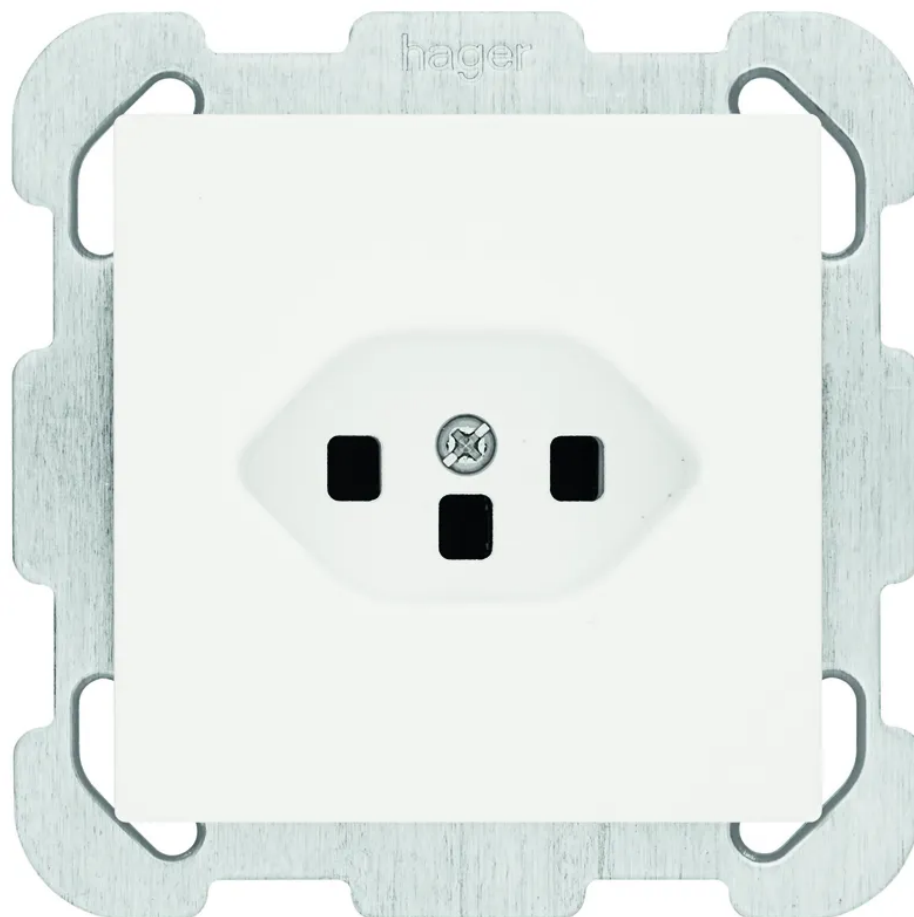

## KALLYSTO F Prise à enc. 1xT23 (16A/250V) QuickConnect bl

N° d'article 13 K6831 1  
Code EAN : 7611795249739

---

### Description

KALLYSTO F Prise à encastrer 1x TYPE 23 (16A/250V), avec bornes à fiche QuickConnect, blanc

---