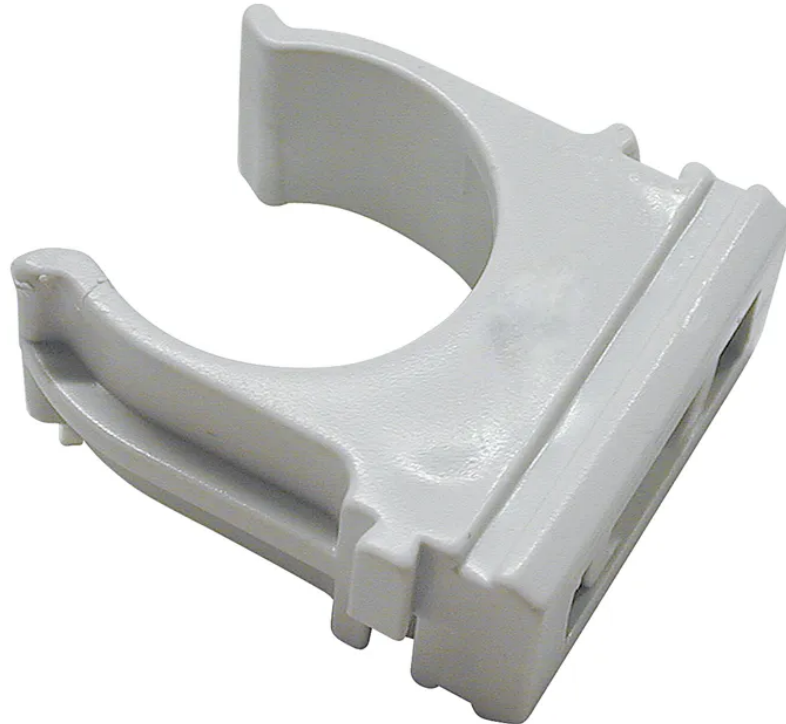

## KU Bride de serrage M16 gris à 5 pièces

N° d'article 08S731640 05  
Code EAN : 7611007041571

---

### Description

KU Bride de serrage M16 gris à 5 pièces

---

### Spécifications

Type	bride de serrage plastique
Marque	STEFFEN
Modèle	M16
Taille nominale	M16
Installation sur bois	oui
Installation dans paroi creuse	oui
Installation en béton	oui
Installation souterraine	oui
Installation à l'extérieur	oui
Couleur du produit	gris
Matériau principal	plastique
Sans halogènes	non
Résistant aux rayons UV	non
Utilisation	intérieur, extérieur
Température d'utilisation	-15...+80 °C
Fonctions de sécurité	résistant aux chocs
Hauteur du produit	10 mm
Largeur du produit	20 mm
Profondeur du produit	20 mm
Poids net	0.002 Kg
Type d'emballage	sachet polyéthylène avec étiquette de selle