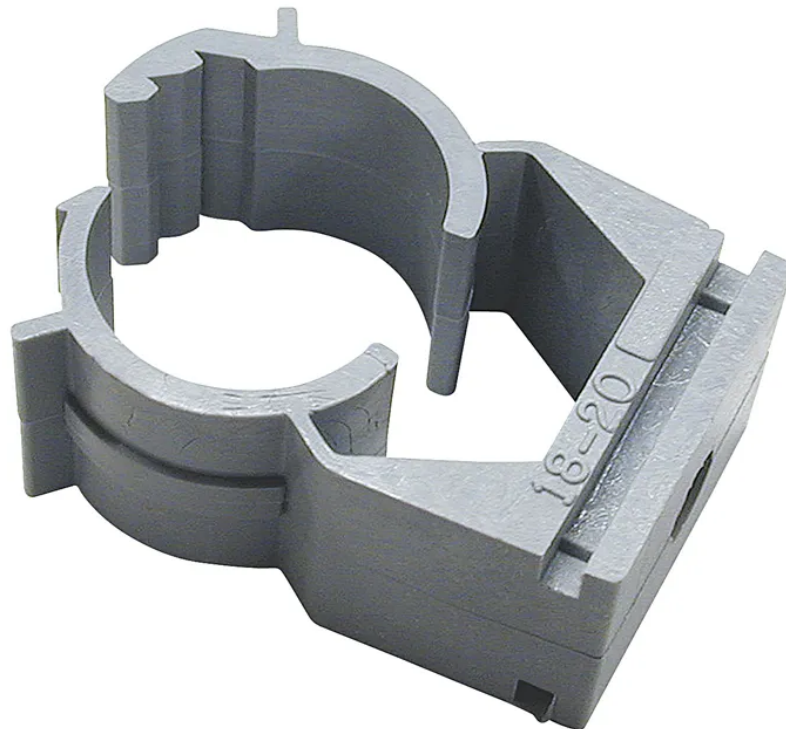

KU Bride de serrage M20 gris 5 pièces

N° d'article 08S732040 05
Code EAN : 7611007037826

Description

KU Bride de serrage M20 gris 5 pièces

Spécifications

Type	bride de serrage plastique
Marque	STEFFEN
Modèle	M20
Taille nominale	M20
Installation sur bois	oui
Installation dans paroi creuse	oui
Installation en béton	oui
Installation souterraine	oui
Installation à l'extérieur	oui
Couleur du produit	gris
Matériau principal	plastique
Sans halogènes	non
Résistant aux rayons UV	non
Utilisation	intérieur, extérieur
Température d'utilisation	-15...+80 °C
Fonctions de sécurité	résistant aux chocs
Hauteur du produit	10 mm
Largeur du produit	30 mm
Profondeur du produit	30 mm
Poids net	0.003 Kg
Type d'emballage	sachet polyéthylène avec étiquette de selle