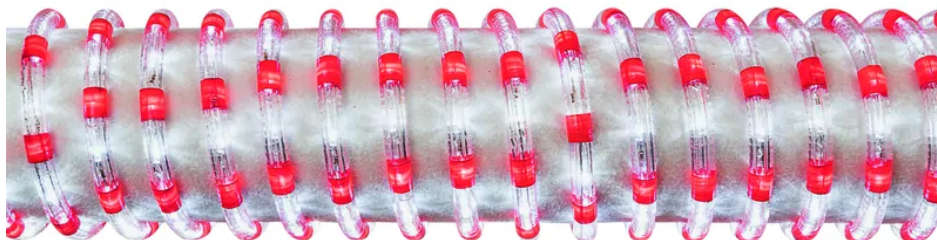

LightVision tuyau lumineux LED 12m rdcw avec câble de raccordement Gd 1.8m nr

N° d'article 11 8080 12 1 RDCW
Code EAN : 7611007136956

Description

LightVision tuyau lumineux LED 12m red white Ø 13mm avec câble de raccordement Gd (H05RN-F2G1.0) 1.8m noir, fiche T11, 36 LED par mètre, IP44

Spécifications

| | |
|---------------------------|---|
| Type | tube lumineux |
| Marque | LIGHTVISION |
| Modèle | set rouge/blanc 12 m |
| Type de lampe | LED |
| Angle de rayonnement | faisceau large |
| Tension nominale | 230 V |
| Fréquence nominale | 50 Hz |
| Puissance nominale | 37.44 W |
| Flux lumineux | 1300 lm |
| Efficacité lumineuse | 34 lm/W |
| Couleur de la lumière | rouge / blanc |
| Durée de vie LED | 8000 h |
| Type de fiche | type 11 |
| Type de câble | H05RN-F (GdV) |
| Section du conducteur | 1 mm ² |
| Longueur du câble | 1.8 m |
| Interrupteur | non |
| Dimmable | non |
| Longueur du produit | 12 m |
| Couleur du produit | rouge, blanc |
| Matériau principal | plastique |
| Sans halogènes | non |
| Résistant aux rayons UV | non |
| Utilisation | intérieur, extérieur |
| Indice de protection | IP44 |
| Température d'utilisation | -20...+60 °C |
| Fonctions de sécurité | incl. câble de raccordement avec transformateur intégré |
| Fonctions supplémentaires | composants de connexion inclus |
| Hauteur du produit | 240 mm |
| Largeur du produit | 230 mm |