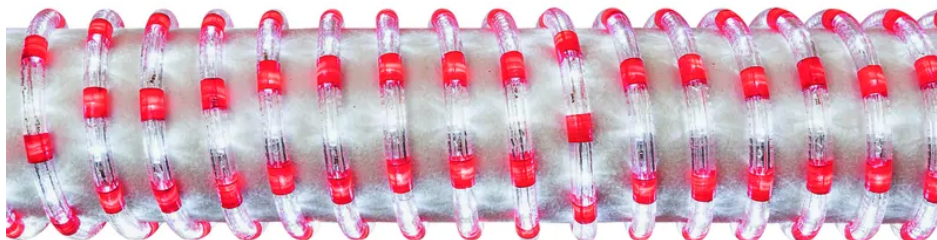

LightVision tuyau lumineux LED 12m rdcw avec câble de raccordement Gd 1.8m nr

N° d'article 11 8080 12 1 RDCW
Code EAN : 7611007136956

Description

LightVision tuyau lumineux LED 12m red white Ø 13mm avec câble de raccordement Gd (H05RN-F2G1.0) 1.8m noir, fiche T11, 36 LED par mètre, IP44

Spécifications

Type	tube lumineux
Marque	LIGHTVISION
Modèle	set rouge/blanc 12 m
Type de lampe	LED
Angle de rayonnement	faisceau large
Tension nominale	230 V
Fréquence nominale	50 Hz
Puissance nominale	37.44 W
Flux lumineux	1300 lm
Efficacité lumineuse	34 lm/W
Couleur de la lumière	rouge / blanc
Durée de vie LED	8000 h
Type de fiche	type 11
Type de câble	H05RN-F (GdV)
Section du conducteur	1 mm ²
Longueur du câble	1.8 m
Interrupteur	non
Dimmable	non
Longueur du produit	12 m
Couleur du produit	rouge, blanc
Matériau principal	plastique
Sans halogènes	non
Résistant aux rayons UV	non
Utilisation	intérieur, extérieur
Indice de protection	IP44
Température d'utilisation	-20...+60 °C
Fonctions de sécurité	incl. câble de raccordement avec transformateur intégré
Fonctions supplémentaires	composants de connexion inclus
Hauteur du produit	240 mm
Largeur du produit	230 mm