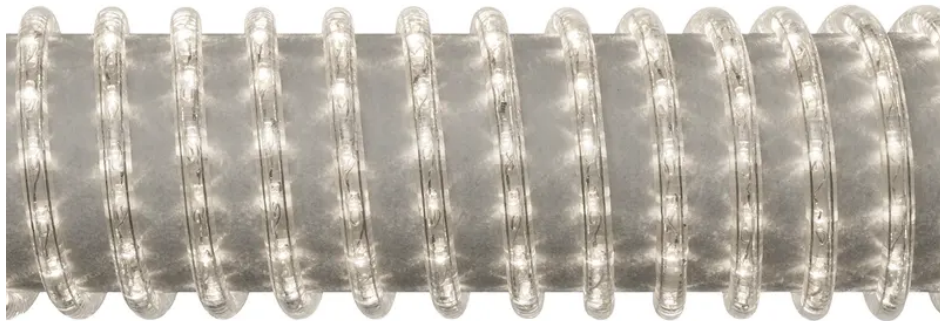

LightVision tuyau lumineux LED 6m ww avec câble de raccordement Gd 1.8m nr

N° d'article 11 8080 6 1 WW
Code EAN : 7611007136796

Description

LightVision tuyau lumineux LED 6m warm white Ø 13mm avec câble de raccordement Gd (H05RN-F2G1.0) 1.8m noir, fiche T11, 36 LED par mètre, IP44

Spécifications

Type	tube lumineux
Marque	LIGHTVISION
Modèle	set blanc chaud 6 m
Type de lampe	LED
Angle de rayonnement	faisceau large
Tension nominale	230 V
Fréquence nominale	50 Hz
Puissance nominale	18.72 W
Flux lumineux	540 lm
Efficacité lumineuse	28 lm/W
Couleur de la lumière	blanc chaud
Température de couleur	3000 K
Durée de vie LED	8000 h
Type de fiche	type 11
Type de câble	H05RN-F (GdV)
Section du conducteur	1 mm ²
Longueur du câble	1.8 m
Interrupteur	non
Dimmable	non
Longueur du produit	6 m
Couleur du produit	blanc chaud
Matériau principal	plastique
Sans halogènes	non
Résistant aux rayons UV	non
Utilisation	intérieur, extérieur
Indice de protection	IP44
Température d'utilisation	-20...+60 °C
Fonctions de sécurité	incl. câble de raccordement avec transformateur intégré
Fonctions supplémentaires	composants de connexion inclus
Hauteur du produit	240 mm