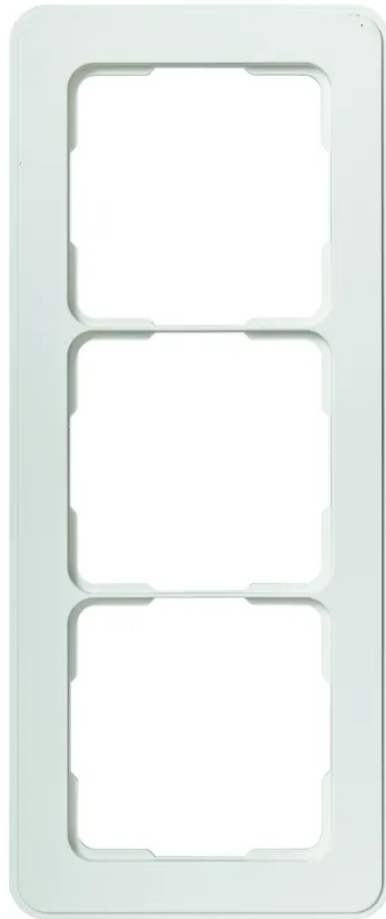

MICA FOR YOU Cadre de recouvrement TRIPLE bl

N° d'article 16 X7600 A3
Code EAN : 7611007128128

Description

MICA FOR YOU Cadre de recouvrement TRIPLE, blanc

Spécifications

Type	cadre de recouvrement
Marque	MICA FOR YOU
Modèle	3 découpes unitaires
Type de montage	à encastrer, apparent
Type de raccordement	fixation par enfichage
Couleur du produit	blanc
Matériau principal	duroplastique, thermoplastique
Sans halogènes	oui
Résistant aux rayons UV	oui
Utilisation	intérieur
Indice de protection	IP20
Fonctions de sécurité	développé et fabriqué en Suisse
Hauteur du produit	210 mm
Largeur du produit	87 mm
Profondeur du produit	8 mm
Poids net	0.040 Kg
Type d'emballage	ouvert