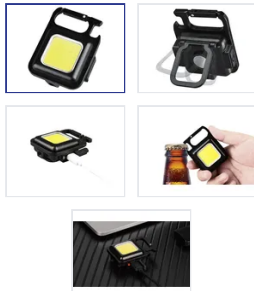

## Mini Lampe portable à accu LED 6W, IP20, Set à 2pcs

N° d'article 65 00163  
Code EAN : 7611007179274

### Description

Mini Lampe portable à accu LED 6W, Set à 2pcs, 6500K 300lm IP20 support d'aimant et clip incl., avec accu 3.7V 300mAh et 30cm câble de recharge USB-C, avec décapsuleur, temps de fonctionnement 100% avec 300lm - 0.5h/50% avec 150lm - 1.5h/30% avec 90lm - 3h, 61x46x21mm

### Spécifications

Type	lampe à main
Marque	WORKLIGHT
Modèle	lampe portable à accu 6 W
Type de lampe	LED
Angle de rayonnement	faisceau large
Douille	LEDs fixes
Tension nominale	3.7 V
Puissance nominale	6 W
Flux lumineux	300 lm
Couleur de la lumière	blanc du jour
Température de couleur	6500 K

Indice de rendu de couleur Ra	> 80
Durée de vie LED	10000 h
Interrupteur	oui
Dimmable	non
Type de batterie	lithium-Polymère
Couleur du produit	noir
Matériau principal	plastique
Sans halogènes	non
Résistant aux rayons UV	non
Utilisation	intérieur
Indice de protection	IP20
Température d'utilisation	-20...+40 °C
Fonctions supplémentaires	câble de charge USB
Fonctions supplémentaires	support magnétique
Hauteur du produit	60 mm
Largeur du produit	40 mm
Profondeur du produit	20 mm
Poids net	0.04 Kg
Type d'emballage	boîte en carton