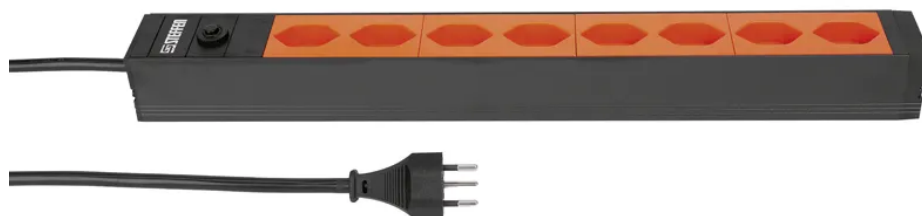

Multiprise ALU MODULAR PDU BLACK 1U 8xT13 3m nr/or

N° d'article 50 00017
Code EAN : 7611007151300

Description

Bloc multiprise ALU MODULAR PDU BLACK 1U 8xT13 transversal, câble Td H05VV-F 3G1.5mm² noir, longueur du câble 3m, fiche T12 noir, bouton de réinitialisation (protection contre les surintensités réarmable), incl. équerress de

fixation modulaires pour un montage en rack 19 pouces horizontal ou vertical (emballées séparément dans un polysachet), noir/orange

Spécifications

Type	bloc multiprise industrielle
Marque	STEFFEN
Modèle	Alu Modula
Nombre de prises	8
Type des prises	type 13
Couleur des prises	orange
Orientation des prises	en travers
Protection contre les contacts accidentels	non
Interrupteur	non
Courant nominal	10 A
Tension nominale	230 V
Fréquence nominale	50 - 60 Hz
Puissance nominale	2300 W
Type de câble	H05VV-F (Td)
Nombre de conducteurs	3
Section du conducteur	1.5 mm ²
Longueur du câble	3 m
Couleur du câble	noir
Type de fiche	type 12
Possibilités de fixation	équerres de fixation modulaires
Matériau principal	aluminium, plastique
Sans halogènes	non
Résistant aux rayons UV	non
Couleur du produit	argent, orange
Utilisation	intérieur
K2 Adapté aux chantiers	non
Indice de protection	IP20
Température d'utilisation	-5...+45 °C
Fonctions de sécurité	protection de surintensité
Hauteur du produit	440 mm