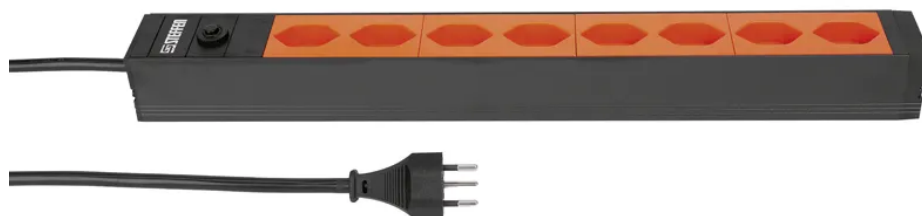

## Multiprise ALU MODULAR PDU BLACK 1U 8xT13 3m nr/or

N° d'article 50 00017  
Code EAN : 7611007151300

### Description

Bloc multiprise ALU MODULAR PDU BLACK 1U 8xT13 transversal, câble Td H05VV-F 3G1.5mm<sup>2</sup> noir, longueur du câble 3m, fiche T12 noir, bouton de réinitialisation (protection contre les surintensités réarmable), incl. équerress de

fixation modulaires pour un montage en rack 19 pouces horizontal ou vertical (emballées séparément dans un polysachet), noir/orange

## Spécifications

Type	bloc multiprise industrielle
Marque	STEFFEN
Modèle	Alu Modula
Nombre de prises	8
Type des prises	type 13
Couleur des prises	orange
Orientation des prises	en travers
Protection contre les contacts accidentels	non
Interrupteur	non
Courant nominal	10 A
Tension nominale	230 V
Fréquence nominale	50 - 60 Hz
Puissance nominale	2300 W
Type de câble	H05VV-F (Td)
Nombre de conducteurs	3
Section du conducteur	1.5 mm <sup>2</sup>
Longueur du câble	3 m
Couleur du câble	noir
Type de fiche	type 12
Possibilités de fixation	équerres de fixation modulaires
Matériau principal	aluminium, plastique
Sans halogènes	non
Résistant aux rayons UV	non
Couleur du produit	argent, orange
Utilisation	intérieur
K2 Adapté aux chantiers	non
Indice de protection	IP20
Température d'utilisation	-5...+45 °C
Fonctions de sécurité	protection de surintensité
Hauteur du produit	440 mm