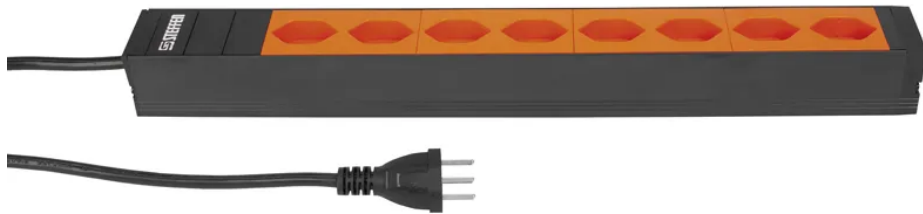

Multiprise ALU MODULAR PDU BLACK 1U 8xT23 3m nr/or

N° d'article 50 00019
Code EAN : 7611007153892

Description

Bloc multiprise ALU MODULAR PDU BLACK 1U 8xT23 transversal, câble Td H05VV-F 3G1.5mm2 noir, longueur du câble 3m, fiche T23 noir, incl. équerress de fixation modulaires pour un montage horizontal ou vertical en rack 19 pouces (emballées séparément dans un polysachet), noir/orange

Spécifications

Type	bloc multiprise industrielle
Marque	STEFFEN
Modèle	Alu Modula
Nombre de prises	8
Type des prises	type 23
Couleur des prises	orange
Orientation des prises	en travers
Protection contre les contacts accidentels	non
Interrupteur	non
Courant nominal	16 A
Tension nominale	230 V
Fréquence nominale	50 - 60 Hz
Puissance nominale	3680 W
Type de câble	H05VV-F (Td)
Nombre de conducteurs	3
Section du conducteur	1.5 mm ²
Longueur du câble	3 m
Couleur du câble	noir
Type de fiche	type 23
Possibilités de fixation	équerres de fixation modulaires
Matériau principal	aluminium, plastique
Sans halogènes	non
Résistant aux rayons UV	non
Couleur du produit	argent, orange
Utilisation	intérieur
K2 Adapté aux chantiers	non
Indice de protection	IP20
Température d'utilisation	-5...+45 °C
Hauteur du produit	440 mm