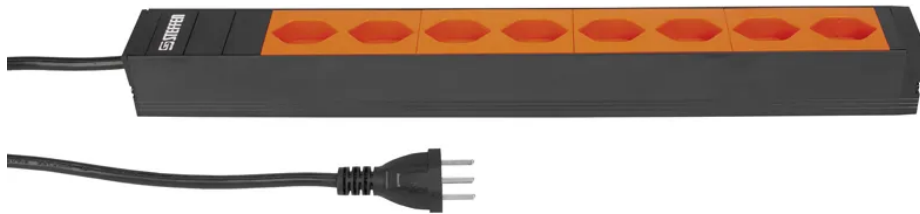

Multiprise ALU MODULAR PDU BLACK 1U 8xT23 3m nr/or

N° d'article 50 00019
Code EAN : 7611007153892

Description

Bloc multiprise ALU MODULAR PDU BLACK 1U 8xT23 transversal, câble Td H05VV-F 3G1.5mm² noir, longueur du câble 3m, fiche T23 noir, incl. équerres de fixation modulaires pour un montage horizontal ou vertical en rack 19 pouces (emballées séparément dans un polysachet), noir/orange

Spécifications

Type	bloc multiprise industrielle
Marque	STEFFEN
Modèle	Alu Modula
Nombre de prises	8
Type des prises	type 23
Couleur des prises	orange
Orientation des prises	en travers
Protection contre les contacts accidentels	non
Interrupteur	non
Courant nominal	16 A
Tension nominale	230 V
Fréquence nominale	50 - 60 Hz
Puissance nominale	3680 W
Type de câble	H05VV-F (Td)
Nombre de conducteurs	3
Section du conducteur	1.5 mm ²
Longueur du câble	3 m
Couleur du câble	noir
Type de fiche	type 23
Possibilités de fixation	équerres de fixation modulaires
Matériau principal	aluminium, plastique
Sans halogènes	non
Résistant aux rayons UV	non
Couleur du produit	argent, orange
Utilisation	intérieur
K2 Adapté aux chantiers	non
Indice de protection	IP20
Température d'utilisation	-5...+45 °C
Hauteur du produit	440 mm