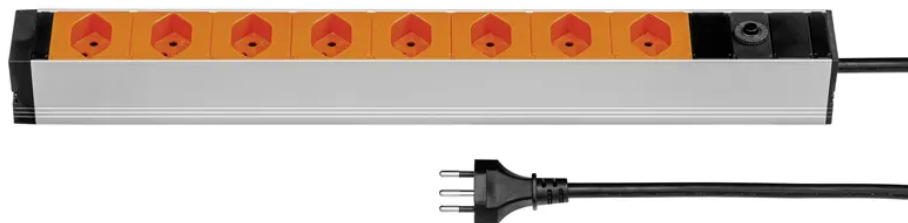

Multiprise ALU MODULAR PDU SILVER 1U 8xT13 3m si/or

N° d'article 19Z5120 8K3 OR
Code EAN : 7611007150785

Description

Bloc multiprise ALU MODULAR PDU SILVER 1U 8xT13 longitudinal, câble Td H05VV-F 3x1.5mm² noir, longueur du câble 3m, fiche T12 noir, bouton de réinitialisation (protection contre les surintensités réarmable), incl. équerress de

fixation modulaires pour un montage horizontal ou vertical en rack 19 pouces (emballées séparément dans un polysachet), argent/orange

Spécifications

Type	bloc multiprise industrielle
Marque	STEFFEN
Modèle	Alu Modula
Nombre de prises	8
Type des prises	type 13
Couleur des prises	orange
Orientation des prises	en travers
Protection contre les contacts accidentels	non
Interrupteur	non
Courant nominal	10 A
Tension nominale	230 V
Fréquence nominale	50 - 60 Hz
Puissance nominale	2300 W
Type de câble	H05VV-F (Td)
Nombre de conducteurs	3
Section du conducteur	1.5 mm ²
Longueur du câble	3 m
Couleur du câble	noir
Type de fiche	type 12
Possibilités de fixation	équerres de fixation modulaires
Matériau principal	aluminium, plastique
Sans halogènes	non
Résistant aux rayons UV	non
Couleur du produit	argent, orange
Utilisation	intérieur
K2 Adapté aux chantiers	non
Indice de protection	IP20
Température d'utilisation	-5...+45 °C
Fonctions de sécurité	protection de surintensité
Hauteur du produit	440 mm

Largeur du produit	50 mm
Profondeur du produit	40 mm
Poids net	0.780 Kg
Type d'emballage	ouvert