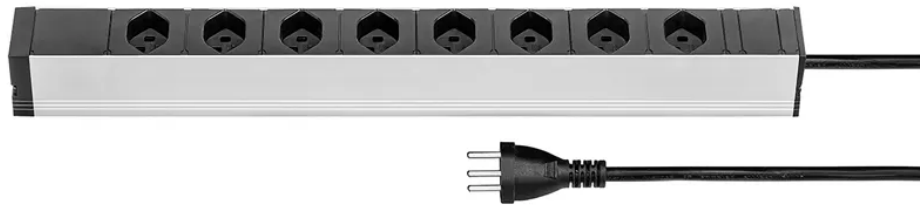

Multiprise ALU MODULAR PDU SILVER 1U 8xT23 3m ar/nr

N° d'article 19Z5420 8K3
Code EAN : 7611007145187

Description

Bloc multiprise ALU MODULAR PDU SILVER 1U 8xT23 longitudinal, câble Td H05VV-F 3x1.5mm² noir, longueur du câble 3m, fiche T23 noir, incl. équerres de fixation modulaires pour un montage horizontal ou vertical en rack 19 pouces (emballées séparément dans un polysachet), argent/noir

Spécifications

Type	bloc multiprise industrielle
Marque	STEFFEN
Modèle	Alu Modula
Nombre de prises	8
Type des prises	type 23
Couleur des prises	noir
Orientation des prises	en travers
Protection contre les contacts accidentels	non
Interrupteur	non
Courant nominal	16 A
Tension nominale	230 V
Fréquence nominale	50 - 60 Hz
Puissance nominale	3680 W
Type de câble	H05VV-F (Td)
Nombre de conducteurs	3
Section du conducteur	1.5 mm ²
Longueur du câble	3 m
Couleur du câble	noir
Type de fiche	type 23
Possibilités de fixation	équerres de fixation modulaires
Matériau principal	aluminium, plastique
Sans halogènes	non
Résistant aux rayons UV	non
Couleur du produit	argent, noir
Utilisation	intérieur
K2 Adapté aux chantiers	non
Indice de protection	IP20
Température d'utilisation	-5...+45 °C
Hauteur du produit	440 mm

Largeur du produit	50 mm
Profondeur du produit	40 mm
Poids net	0.780 Kg
Type d'emballage	ouvert
