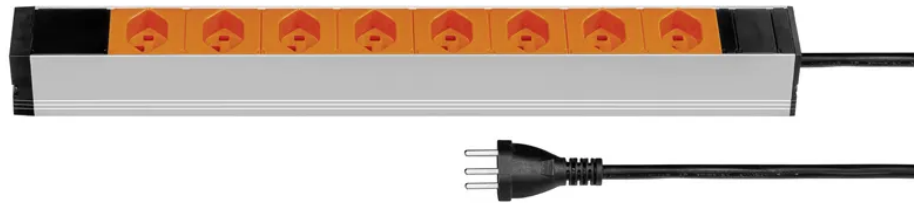

## Multiprise ALU MODULAR PDU SILVER 1U 8xT23 3m si/or

N° d'article 19Z5420 8K3 OR  
Code EAN : 7611007151270

---

### Description

Bloc multiprise ALU MODULAR PDU SILVER 1U 8xT23 longitudinal, câble Td H05VV-F 3x1.5mm<sup>2</sup> noir, longueur du câble 3m, fiche T23 noir, incl. équerres de fixation modulaires pour un montage horizontal ou vertical en rack 19 pouces (emballées séparément dans un polysachet), argent/orange

## Spécifications

Type	bloc multiprise industrielle
Marque	STEFFEN
Modèle	Alu Modula
Nombre de prises	8
Type des prises	type 23
Couleur des prises	orange
Orientation des prises	en travers
Protection contre les contacts accidentels	non
Interrupteur	non
Courant nominal	16 A
Tension nominale	230 V
Fréquence nominale	50 - 60 Hz
Puissance nominale	3680 W
Type de câble	H05VV-F (Td)
Nombre de conducteurs	3
Section du conducteur	1.5 mm <sup>2</sup>
Longueur du câble	3 m
Couleur du câble	noir
Type de fiche	type 23
Possibilités de fixation	équerres de fixation modulaires
Matériau principal	aluminium, plastique
Sans halogènes	non
Résistant aux rayons UV	non
Couleur du produit	argent, orange
Utilisation	intérieur
K2 Adapté aux chantiers	non
Indice de protection	IP20
Température d'utilisation	-5...+45 °C
Hauteur du produit	440 mm