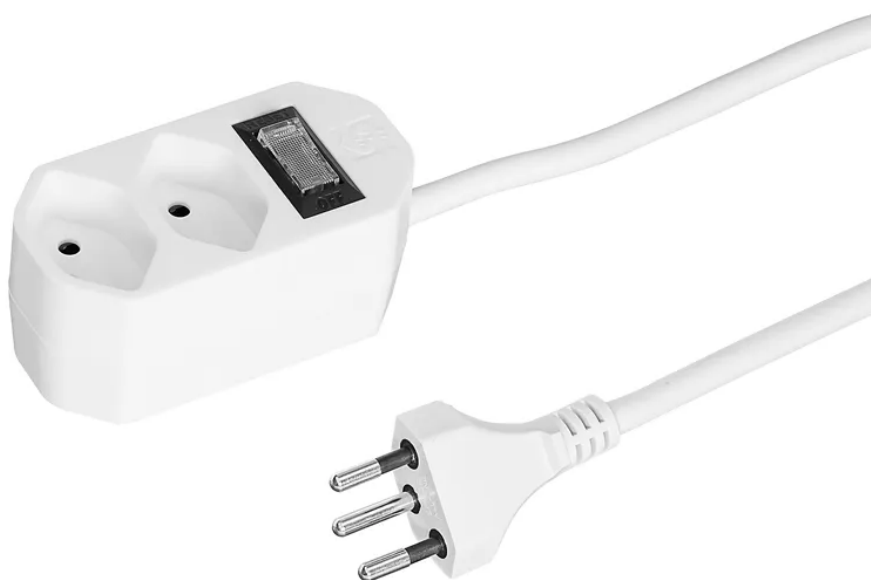

Multiprise COMPACT 2xT13 1.5m avec interrupteur bl

N° d'article 200130212
Code EAN : 7611007147617

Description

Bloc multiprise COMPACT 2xT13 longitudinal, câble Td H05VV-F 3G1mm2, longueur du câble 1.5m, fiche T12, interrupteur de réinitialisation (interrupteur ON-OFF avec protection contre les surintensités réarmable), blanc

Spécifications

Type	bloc multiprise standard
Marque	STEFFEN
Modèle	Compact
Nombre de prises	2
Type des prises	type 13
Couleur des prises	blanc
Orientation des prises	longitudinalement
Protection contre les contacts accidentels	non
Interrupteur	oui
Courant nominal	10 A
Tension nominale	230 V
Fréquence nominale	50 - 60 Hz
Puissance nominale	2300 W
Type de câble	H05VV-F (Td)
Nombre de conducteurs	3
Section du conducteur	1 mm ²
Longueur du câble	1.5 m
Couleur du câble	blanc
Type de fiche	type 12
Matériau principal	plastique
Sans halogènes	non
Résistant aux rayons UV	non
Couleur du produit	blanc
Utilisation	intérieur
K2 Adapté aux chantiers	non
Indice de protection	IP20
Température d'utilisation	-5...+45 °C
Fonctions de sécurité	interrupteur à protection de surintensité
Hauteur du produit	90 mm
Largeur du produit	50 mm
Profondeur du produit	40 mm
Poids net	0.280 Kg
Type d'emballage	film rétractable