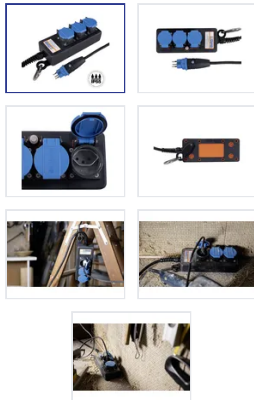

Multiprise PROFESSIONAL 3xT13 GdV 3x1.5mm2 3m IP55 nr/bl

N° d'article 50 00070
Code EAN : 7611007165246

Description

Bloc multiprise PROFESSIONAL 3xT13 transversal, câble GdV H07RN-F 3G1.5mm2 noir, longueur du câble 3m, fiche T13, bouton de réinitialisation (protection contre les surintensités réarmable), mousqueton, IP55, noir/bleu

Spécifications

Type	bloc multiprise Professional
Marque	STEFFEN
Modèle	Professional
Nombre de prises	3
Type des prises	type 13
Couleur des prises	anthracite, bleu
Orientation des prises	en travers
Protection contre les contacts accidentels	non
Interrupteur	oui

Courant nominal	10 A
Tension nominale	250 V
Fréquence nominale	50 - 60 Hz
Puissance nominale	2500 W
Type de câble	H07RN-F (GdV)
Nombre de conducteurs	3
Section du conducteur	1.5 mm ²
Longueur du câble	3 m
Couleur du câble	noir
Type de fiche	type 13 IP55
Possibilités de fixation	mousqueton
Matériau principal	PA6 / TPE
Sans halogènes	non
Résistant aux rayons UV	haute résistance
Couleur du produit	noir
Utilisation	intérieur, extérieur
K2 Adapté aux chantiers	oui
Indice de protection	IP55
Température d'utilisation	-25...+55 °C
Fonctions de sécurité	interrupteur à protection de surintensité
Hauteur du produit	80 mm
Largeur du produit	230 mm
Profondeur du produit	100 mm
Poids net	0.650 Kg
Type d'emballage	ouvert