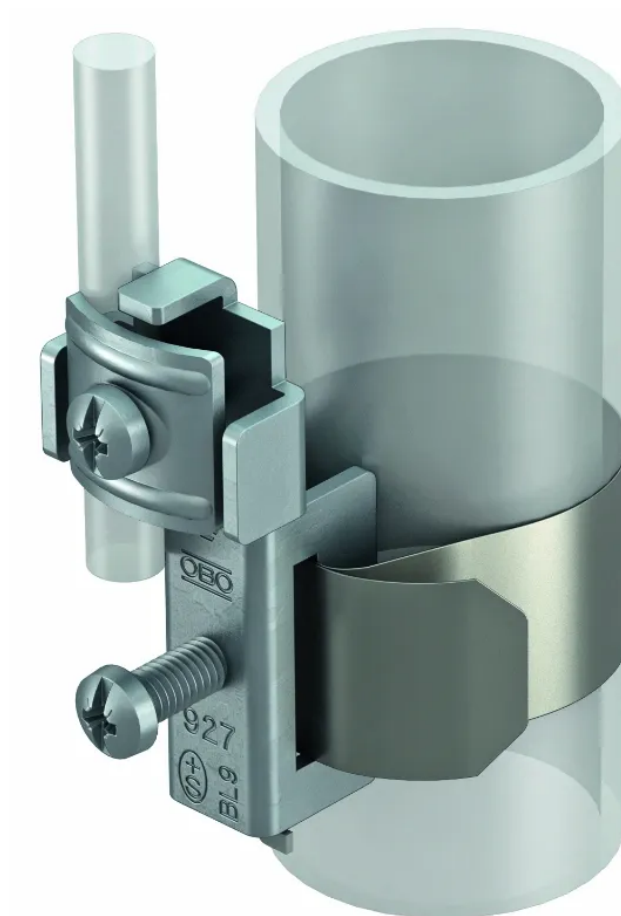

## OBO Banderdungsschelle 17.2 - 114mm V2A (Typ 927 2)

N° d'article 07 3492  
Code EAN : 7611007126223

---

### Description

OBO Banderdungsschelle, Schellenkörper, Schrauben und Spannband aus rostfreiem Edelstahl (VA), Anschlussmöglichkeiten: max. 2 Leitungen 2.5-25 mm<sup>2</sup>, für Rohrdurchmesser 3/8-4 Zoll (17.2 - 114 mm)

### Spécifications

Type	bande de terre
Marque	OBO BETTERMANN
Modèle	type 927 2
Plage de serrage	17.2 - 114 mm
Ignifuge	non
Installation sur bois	oui
Installation dans paroi creuse	oui
Installation en béton	oui
Installation souterraine	oui
Installation à l'extérieur	oui
Couleur du produit	argent
Matériau principal	acier inoxydable
Sans halogènes	non
Résistant aux rayons UV	non
Utilisation	intérieur, extérieur
Fonctions de sécurité	corps du collier, vis et bande de serrage en acier inoxydable
Fonctions supplémentaires	pour tube 3/8 à 4 pouces
Hauteur du produit	80 mm
Largeur du produit	95 mm
Profondeur du produit	60 mm
Poids net	0.350 Kg
Type d'emballage	ouvert