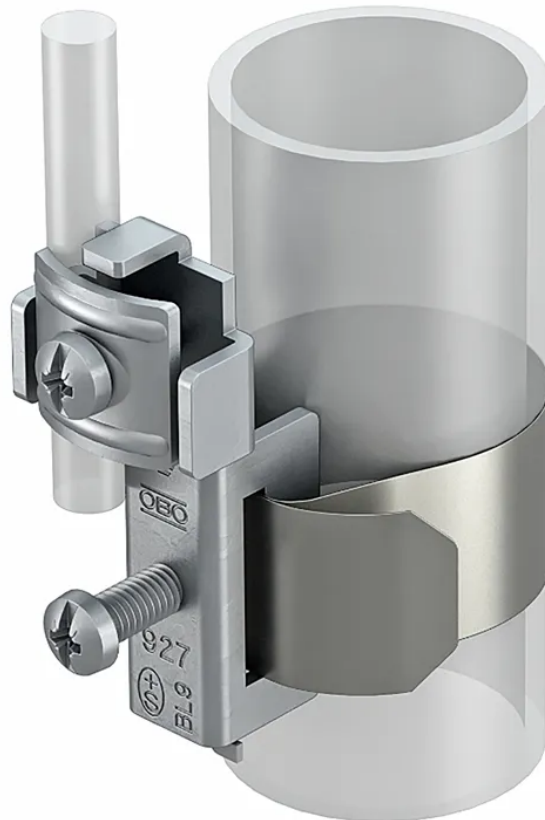

## OBO Banderdungsschelle 17.2 - 114mm V2A (Typ 927 2)

N° d'article 07S3492  
Code EAN : 7611007144524

### Description

OBO Banderdungsschelle, Schellenkörper, Schrauben und Spannband aus rostfreiem Edelstahl (VA), Anschlussmöglichkeiten: max. 2 Leitungen 2.5-25 mm<sup>2</sup>, für Rohrdurchmesser 3/8-4 Zoll (17.2 - 114 mm)

### Spécifications

Type	bande de terre
Marque	OBO BETTERMANN
Modèle	type 927 2
Plage de serrage	17.2 - 114 mm
Ignifuge	non
Installation sur bois	oui
Installation dans paroi creuse	oui
Installation en béton	oui
Installation souterraine	oui
Installation à l'extérieur	oui
Couleur du produit	argent
Matériau principal	acier inoxydable
Sans halogènes	non
Résistant aux rayons UV	non
Utilisation	intérieur, extérieur
Fonctions de sécurité	corps du collier, vis et bande de serrage en acier inoxydable
Fonctions supplémentaires	pour tube 3/8 à 4 pouces
Hauteur du produit	80 mm
Largeur du produit	95 mm
Profondeur du produit	60 mm
Poids net	0.350 Kg
Type d'emballage	sachet polyéthylène avec étiquette de selle