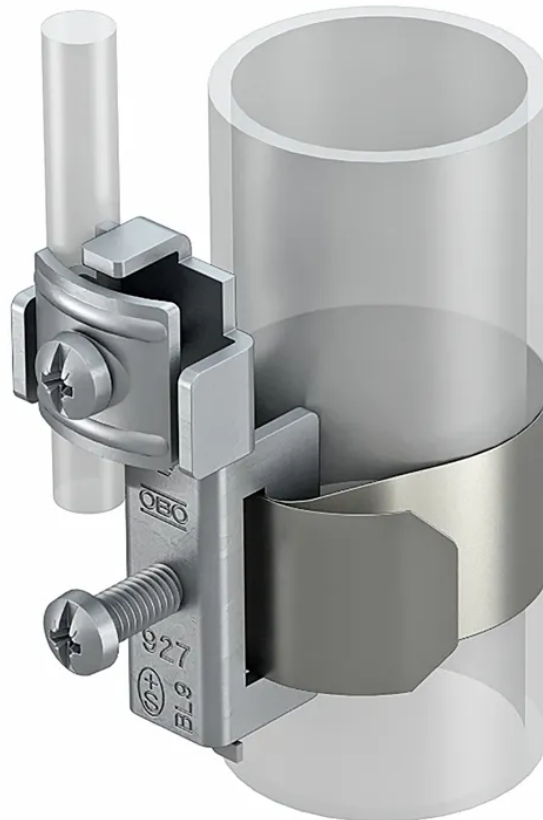

## OBO Banderdungsschelle 17.2 - 114mm V2A (Typ 927 2)

N° d'article 07S3492  
Code EAN : 7611007144524

### Description

OBO Banderdungsschelle, Schellenkörper, Schrauben und Spannband aus rostfreiem Edelstahl (VA), Anschlussmöglichkeiten: max. 2 Leitungen 2.5-25 mm<sup>2</sup>, für Rohrdurchmesser 3/8-4 Zoll (17.2 - 114 mm)

### Spécifications

Type	bande de terre
Marque	OBO BETTERMANN
Modèle	type 927 2
Plage de serrage	17.2 - 114 mm
Ignifuge	non
Installation sur bois	oui
Installation dans paroi creuse	oui
Installation en béton	oui
Installation souterraine	oui
Installation à l'extérieur	oui
Couleur du produit	argent
Matériau principal	acier inoxydable
Sans halogènes	non
Résistant aux rayons UV	non
Utilisation	intérieur, extérieur
Fonctions de sécurité	corps du collier, vis et bande de serrage en acier inoxydable
Fonctions supplémentaires	pour tube 3/8 à 4 pouces
Hauteur du produit	80 mm
Largeur du produit	95 mm
Profondeur du produit	60 mm
Poids net	0.350 Kg
Type d'emballage	sachet polyéthylène avec étiquette de selle