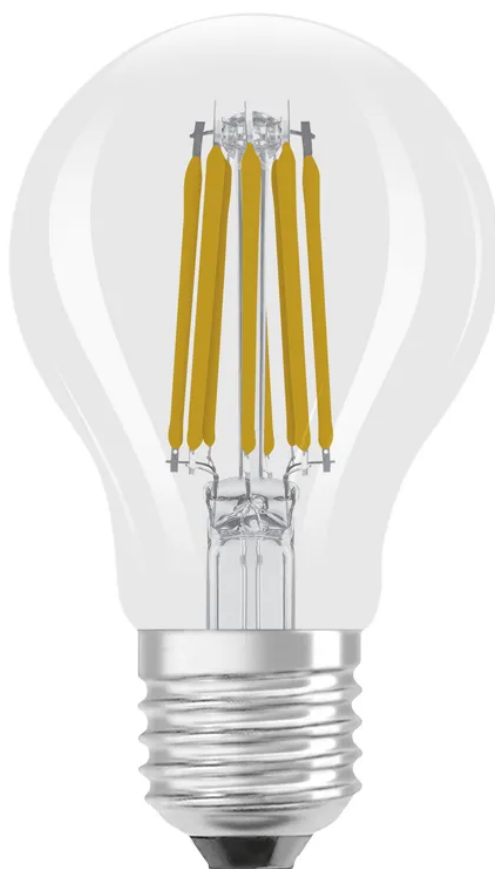

Osram LED Classic A E27 240V 7.2W 1521lm WW

N° d'article 65 00191
Code EAN : 4099854236853

Description

Osram LED Classic A, lampe LED, E27 240V 7.2W (100W) 1521lm clair, 2700K, warm white, forme classique, Ø 60mm, longueur 105mm

Spécifications

Type	lampe
Marque	OSRAM
Modèle	LED Star Classic A
Forme de construction	standard
Classe d'efficacité énergétique	A
Type de lampe	LED
Angle de rayonnement	faisceau large
Douille	E27
Courant nominal	0.052 A
Tension nominale	230 V
Puissance nominale	7.2 W
Équivalence ampoule halogène	100 W
Fréquence nominale	50 - 60 Hz
Flux lumineux	1521 lm
Efficacité lumineuse	138 lm/W
Couleur de la lumière	blanc neutre
Température de couleur	4000 K
Indice de rendu de couleur Ra	> 80
Durée de vie nominale	15000 h
Cycles de commutation	100000
Sans mercure	oui
Dimmable	non
Exécution	clair
Température d'utilisation	-20...+40 °C
Hauteur du produit	105 mm
Largeur du produit	60 mm
Profondeur du produit	60 mm
Poids net	0.032 Kg
Type d'emballage	carton avec perforation euro