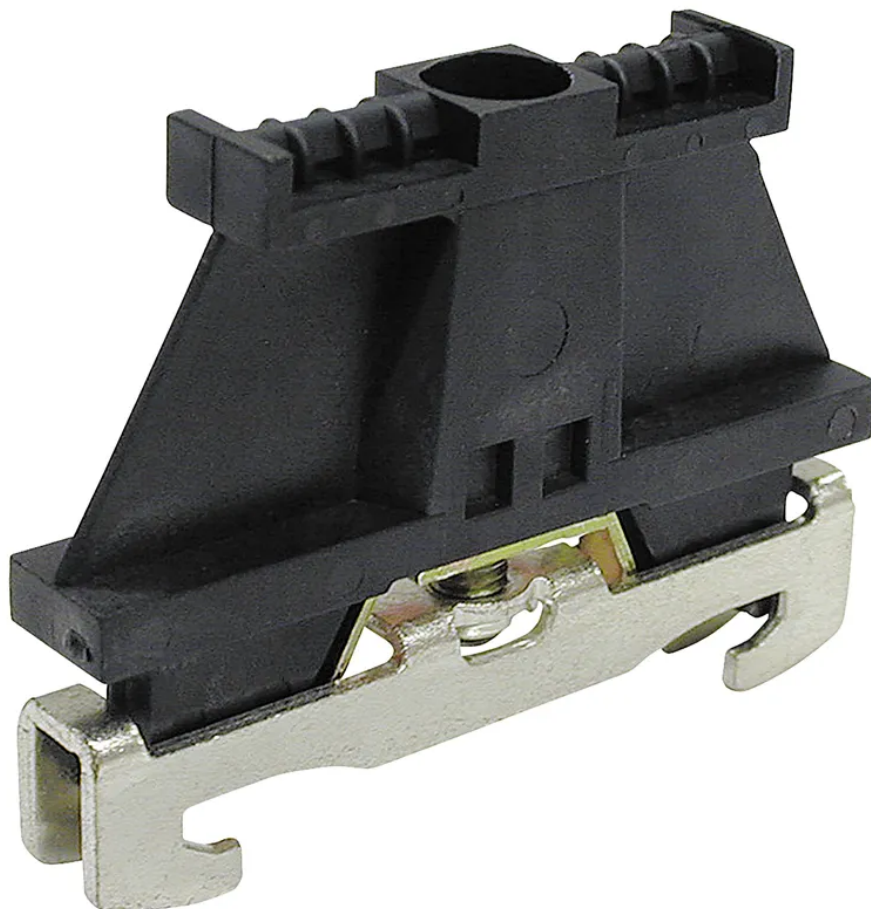

Pince terminale DIN35 8mm noir

N° d'article 07 3365
Code EAN : 7611007363451

Description

Pince terminale DIN35, pas de 8mm, noir

Spécifications

Type	pince d'extrémité
Marque	WIELAND
Modèle	8 mm
Contenu	1 Stk.
Type de raccordement	bornes à vis
Couleur du produit	noir
Matériau principal	métal, plastique
Sans halogènes	non
Résistant aux rayons UV	non
Utilisation	intérieur
Hauteur du produit	35 mm
Largeur du produit	49 mm
Profondeur du produit	8 mm
Poids net	0.020 Kg
Type d'emballage	ouvert