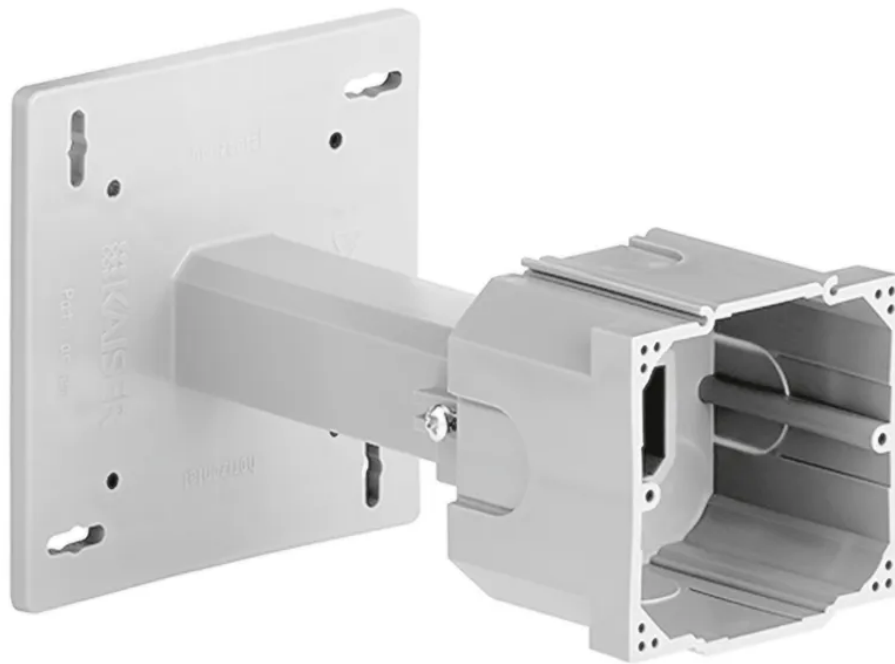

## Portes appareil NIS

N° d'article 07 3045 2  
Code EAN : 7611007764968

---

### Description

Portes appareil NIS

---

### Spécifications

Type	support d'appareils télescopique
Marque	AGRO
Modèle	80 - 170 mm Gr.1 x 1
Contenu	1 Stk.
Nombre d'entrées	4
Entrées de tube	M20
Résistance au fil incandescent	850 °C
Couleur du produit	gris
Matériau principal	plastique
Sans halogènes	oui
Résistant aux rayons UV	non
Utilisation	à encastrer
Fonctions de sécurité	montage sûr de prises ou d'interrupteurs dans les façades extérieures isolées
Fonctions supplémentaires	adaptable en continu à l'épaisseur de l'isolation (80 mm à 170 mm)
Fonctions supplémentaires	entrées pour les câbles et les tubes DIN EN
Hauteur du produit	100 mm
Largeur du produit	100 mm
Profondeur du produit	80 mm
Poids net	0.090 Kg
Type d'emballage	ouvert