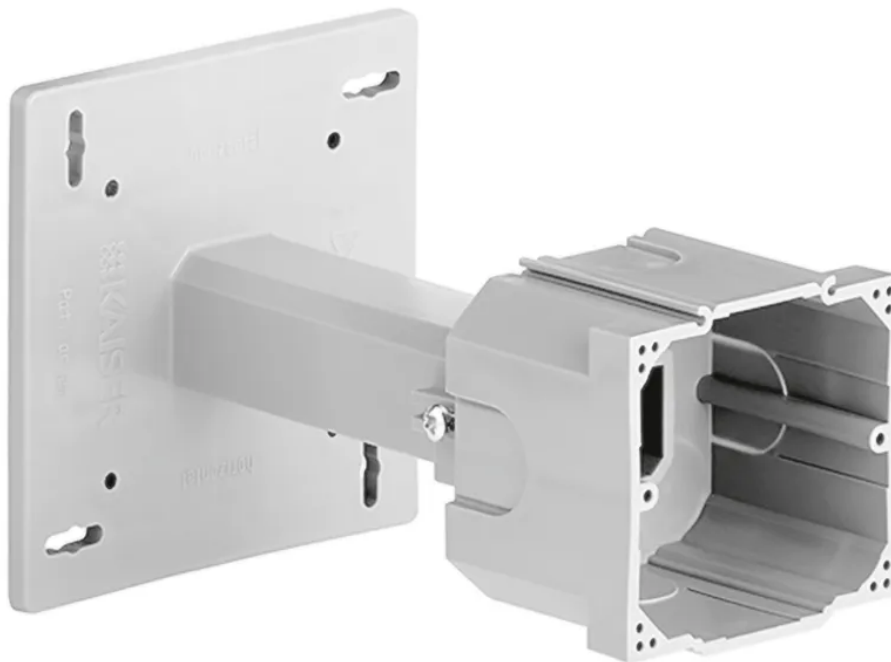

Portes appareil NIS

N° d'article 07 3045 2
Code EAN : 7611007764968

Description

Portes appareil NIS

Spécifications

Type	support d'appareils télescopique
Marque	AGRO
Modèle	80 - 170 mm Gr.1 x 1
Contenu	1 Stk.
Nombre d'entrées	4
Entrées de tube	M20
Résistance au fil incandescent	850 °C
Couleur du produit	gris
Matériau principal	plastique
Sans halogènes	oui
Résistant aux rayons UV	non
Utilisation	à encastrer
Fonctions de sécurité	montage sûr de prises ou d'interrupteurs dans les façades extérieures isolées
Fonctions supplémentaires	adaptable en continu à l'épaisseur de l'isolation (80 mm à 170 mm)
Fonctions supplémentaires	entrées pour les câbles et les tubes DIN EN
Hauteur du produit	100 mm
Largeur du produit	100 mm
Profondeur du produit	80 mm
Poids net	0.090 Kg
Type d'emballage	ouvert