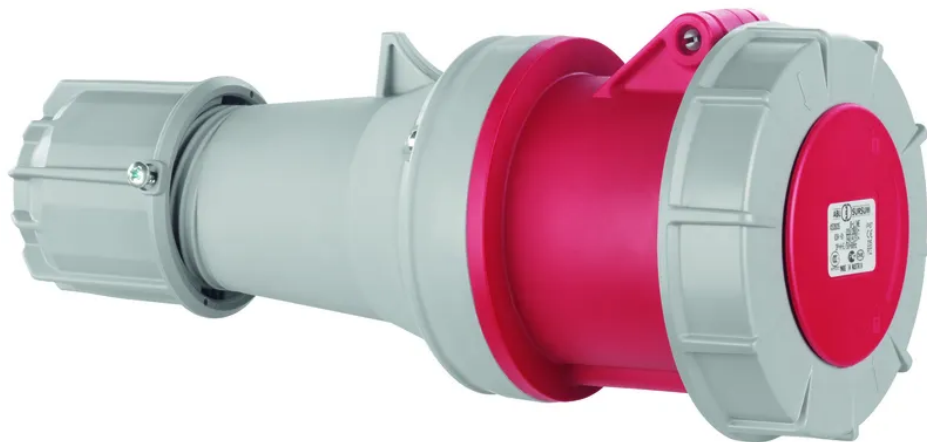

Prise mobile CEE 63/5 IP67 400V 6h

N° d'article 15 K95335
Code EAN : 4011721103587

Description

Prise mobile CEE 63/5 IP67 400V 6h

Spécifications

Type	prise CEE
Marque	ABL
Modèle	CEE63/5
Type des prises	CEE63/5
Protection contre les contacts accidentels	non
Nombre de pôles	5P
Courant nominal	63 A
Tension nominale	400 V
Fréquence nominale	50 - 60 Hz
Couleur du produit	rouge, gris
Matériau principal	plastique
Sans halogènes	non
Résistant aux rayons UV	haute résistance
Utilisation	intérieur, extérieur
Indice de protection	IP67
Fonctions de sécurité	contacts en laiton
Fonctions supplémentaires	version High Power avec contact pilote
Fonctions supplémentaires	position de l'heure : 6 h
Hauteur du produit	124 mm
Largeur du produit	269 mm
Profondeur du produit	124 mm
Poids net	0.768 Kg
Type d'emballage	ouvert