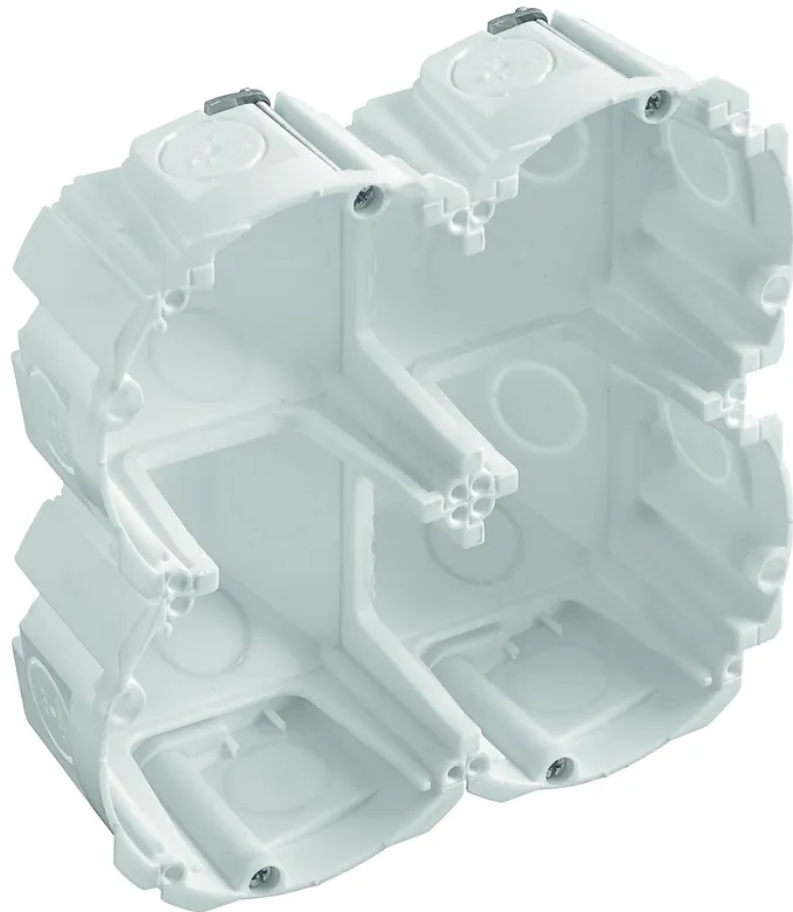

Quickbox 2x2 145x145x65

N° d'article 07 3090 22
Code EAN : 7611614231686

Description

Quickbox 2x2 145x145x65, Ø du trou fraisé 83 mm, testé au filament incandescent 850° sans halogène

Spécifications

Type	boîte pour mur creux Quickbox
Marque	AGRO
Modèle	Gr.2 x 2
Contenu	1 Stk.
Nombre d'entrées	8
Entrées de tube	M20, M25
Résistance au fil incandescent	850 °C
Couleur du produit	blanc
Matériau principal	plastique
Sans halogènes	oui
Résistant aux rayons UV	non
Utilisation	à encastrer
Fonctions de sécurité	construction extrêmement robuste
Fonctions supplémentaires	technique de fixation par pattes éprouvée
Fonctions supplémentaires	pour épaisseur de panneau de 7 - 35 mm
Hauteur du produit	145 mm
Largeur du produit	145 mm
Profondeur du produit	65 mm
Poids net	0.110 Kg
Type d'emballage	ouvert