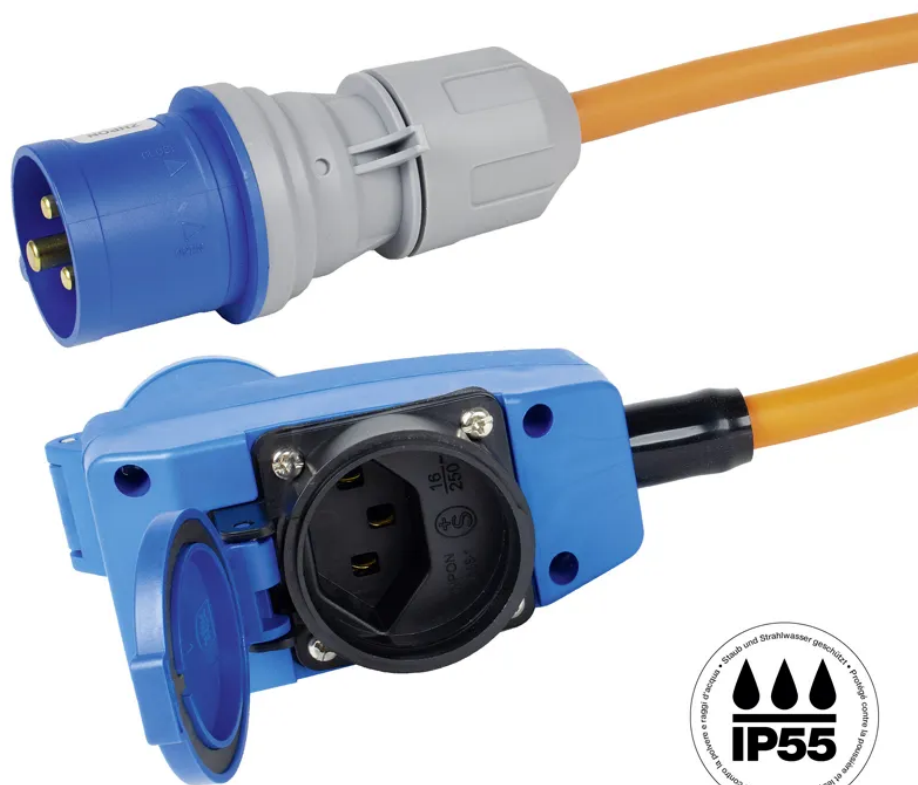

## Rallonge électrique GdV 3x2.5mm<sup>2</sup> 10m CEE16, CEE16+T23

N° d'article 59 00020  
Code EAN : 7611007176211

### Description

Rallonge électrique GdV H07RN-F 3G2.5mm<sup>2</sup> orange, longueur du câble 10m, 1. côté fiche CEE16 et 2. côté prise CEE16+T23

## Spécifications

Type	rallonge
Marque	STEFFEN
Modèle	GdV
Type de câble	H07RN-F
Nombre de conducteurs	3
Section du conducteur	2.5 mm <sup>2</sup>
Longueur du câble	10 m
Couleur du câble	orange
Matériau de la gaine extérieure	caoutchouc renforcé
Matériau de l'isolation du fil	caoutchouc
Type des prises	CEE16/3
Protection contre les contacts accidentels	non
Type de fiche	CEE16/3
Courant nominal	10 A
Tension nominale	230 V
Fréquence nominale	50 - 60 Hz
Puissance nominale	2300 W
Sans halogènes	oui
Résistant aux rayons UV	oui
Utilisation	intérieur, extérieur
K2 Adapté aux chantiers	oui
Indice de protection	IP55
Température d'utilisation	mobile -40...+90 °C °C
Hauteur du produit	80 mm
Largeur du produit	240 mm
Profondeur du produit	240 mm
Poids net	1.230 Kg
Type d'emballage	ouvert avec banderole