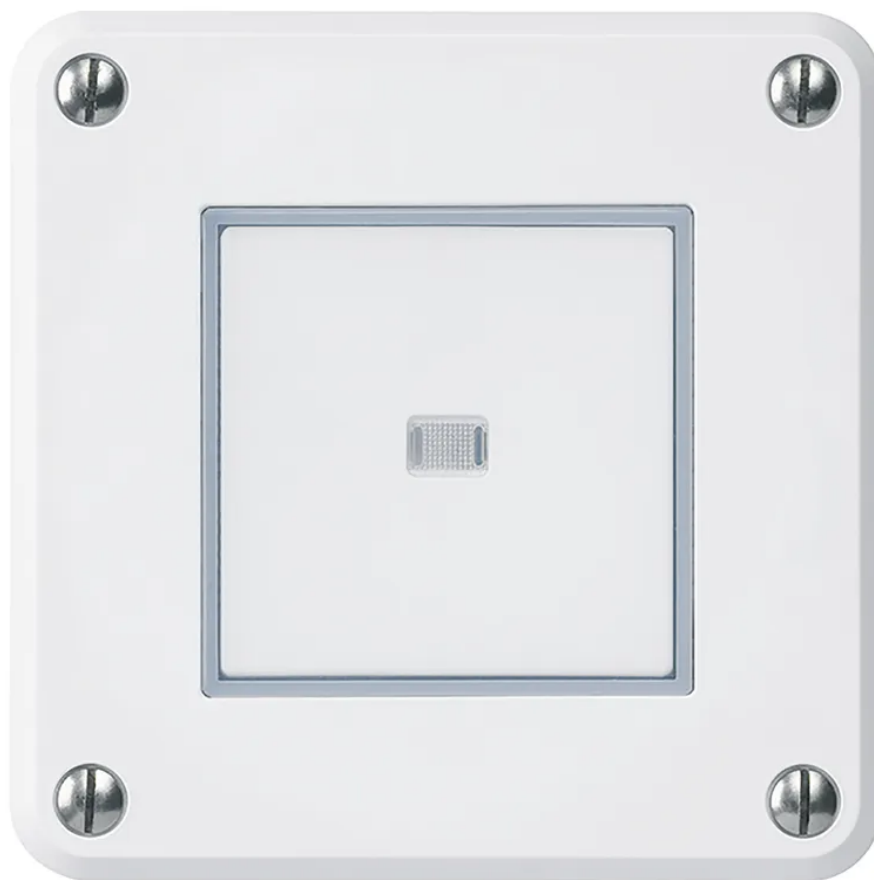

ROBUSTO Interr. à enc. humide CONT. DE FERMET.-OUVERT. 1L lumineux IP55 bl

N° d'article 16 H6844
Code EAN : 7611795457226

Description

ROBUSTO Interrupteur à bouton-poussoir à encastrer pour locaux humides CONTACT DE FERMETURE-OUVERTURE 1L, lumineux avec lentille frontale (comme éclairage d'orientation), avec bornes à vis, IP55, blanc

Spécifications

Specifications

Type	bouton-poussoir humide
Marque	ROBUSTO
Modèle	inverseur 1L avec lentille frontale
Type de montage	à encastrer
Tension nominale	250 V
Type de raccordement	borne à fiche
Profondeur d'installation	36 mm
Couleur du produit	blanc
Matériau principal	thermoplastique
Sans halogènes	oui
Résistant aux rayons UV	oui
Utilisation	intérieur, extérieur
Indice de protection	IP55
Fonctions de sécurité	Know-how et production à Emmenbrücke
Fonctions supplémentaires	LED jaune 1.0 mA intégrée (lampe d'orientation)
Hauteur du produit	86 mm
Largeur du produit	86 mm
Profondeur du produit	48 mm
Poids net	0.100 Kg
Type d'emballage	ouvert