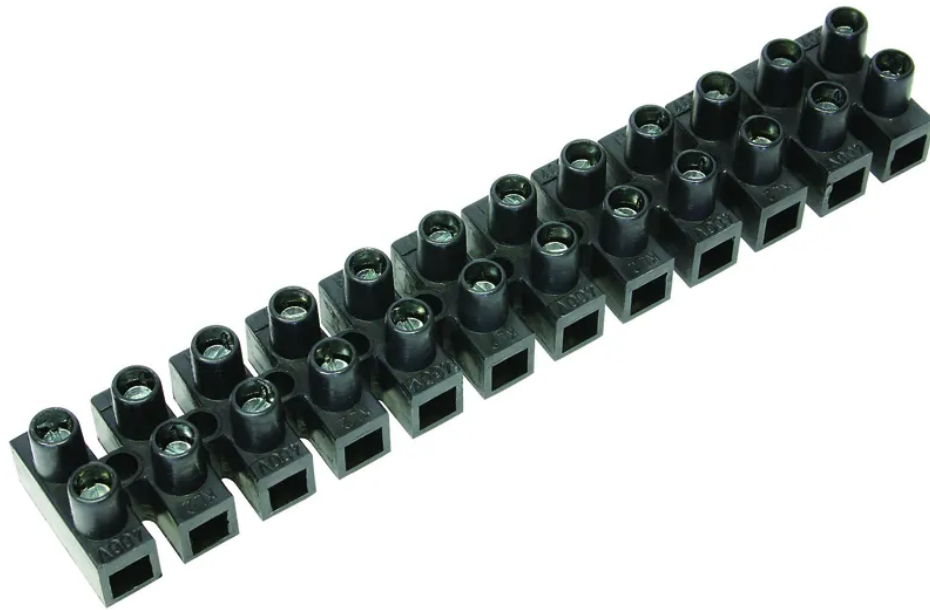

Serre-fil 4mm² - 10mm² noir, 2pcs.

N° d'article 06S2503 02
Code EAN : 7611007154219

Description

Serre-fil 4mm² - 10mm² noir, 2pcs.

Spécifications

| | |
|----------------------------|---|
| Type | borne sur rail |
| Marque | STEFFEN |
| Modèle | 12-pôles |
| Contenu | 2 Stk. |
| Type de raccordement | bornes à vis |
| Nombre points de connexion | 12 |
| Section de raccordement | 4 - 10 mm ² |
| Courant nominal | 57 A |
| Tension nominale | 450 V |
| Couleur du produit | noir |
| Matériau principal | plastique |
| Sans halogènes | non |
| Résistant aux rayons UV | non |
| Utilisation | intérieur |
| Température d'utilisation | -20...+105 °C |
| Hauteur du produit | 140 mm |
| Largeur du produit | 60 mm |
| Profondeur du produit | 20 mm |
| Poids net | 0.075 Kg |
| Type d'emballage | sachet polyéthylène avec étiquette de selle |